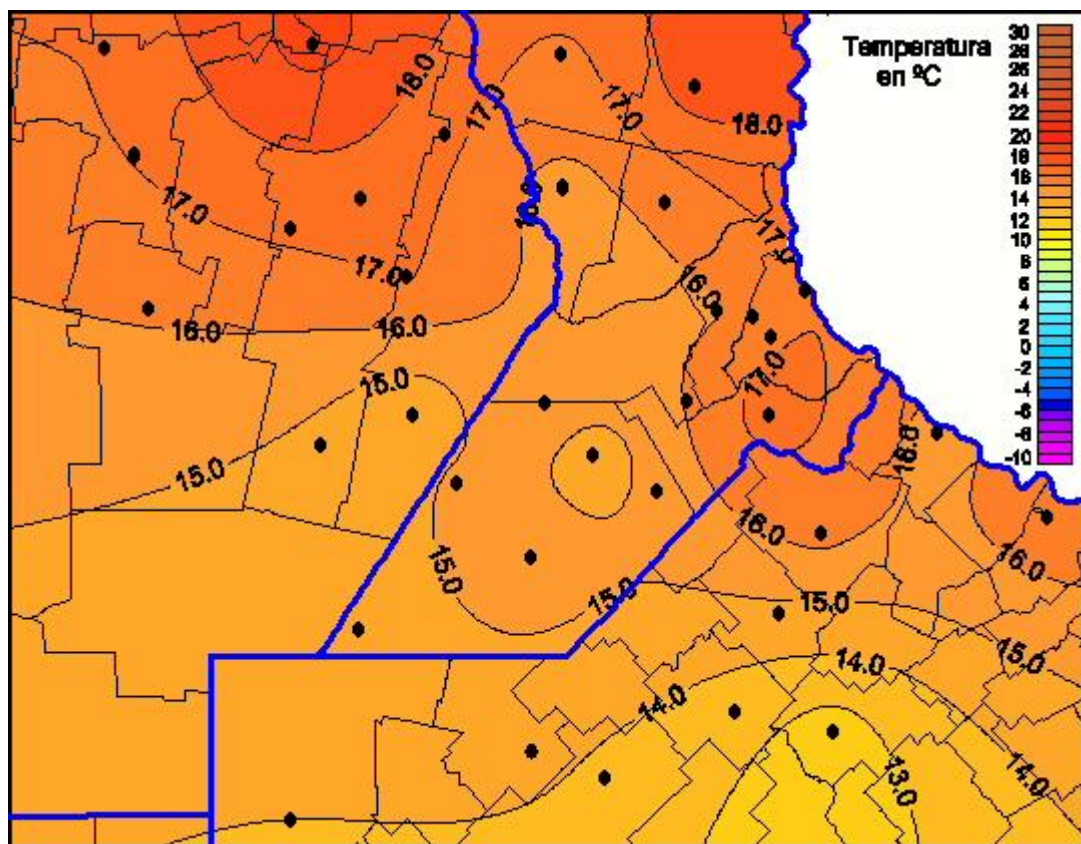

## Temperaturas Mínimas

Mapa de temperaturas mínimas de las las últimas 24 horas.  
(Desde las 8:00AM hasta las 8:00AM). Se actualiza a las 10:00hs.