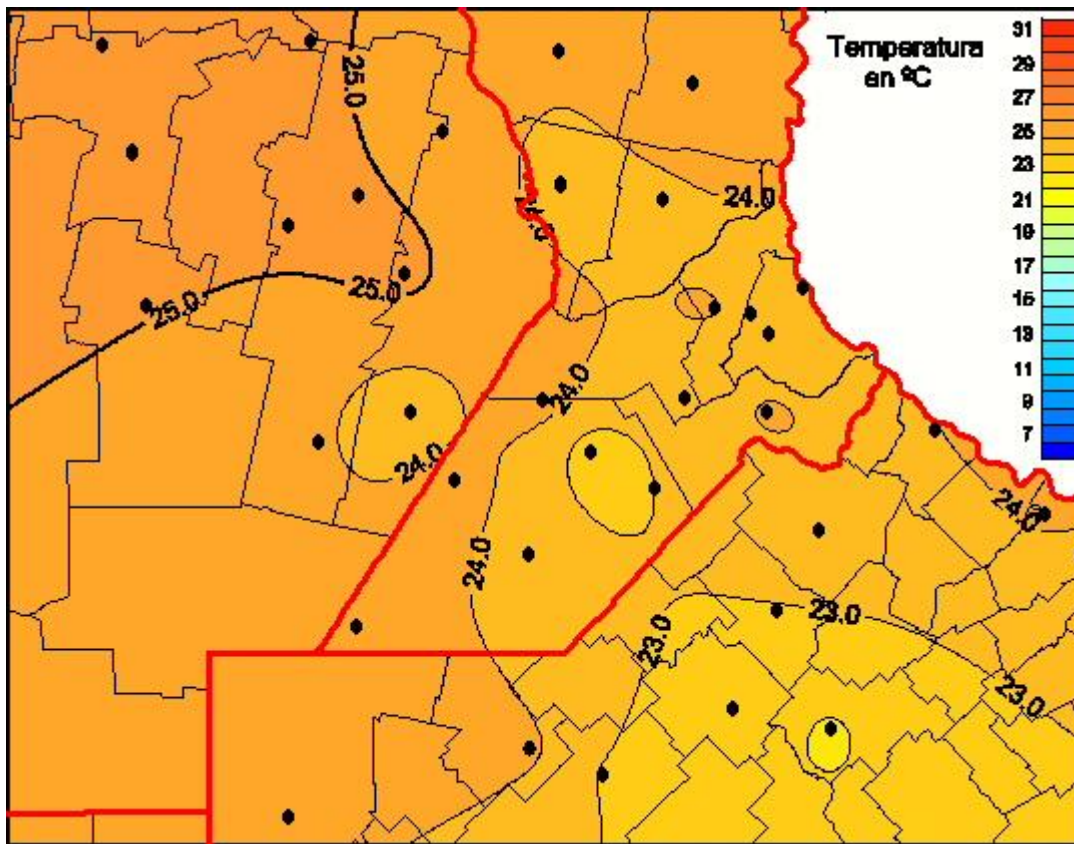

## Temperaturas Medias

Mapa de temperaturas medias de las las últimas 24 horas.  
(Desde las 8:00AM hasta las 8:00AM). Se actualiza a las 10:00hs.