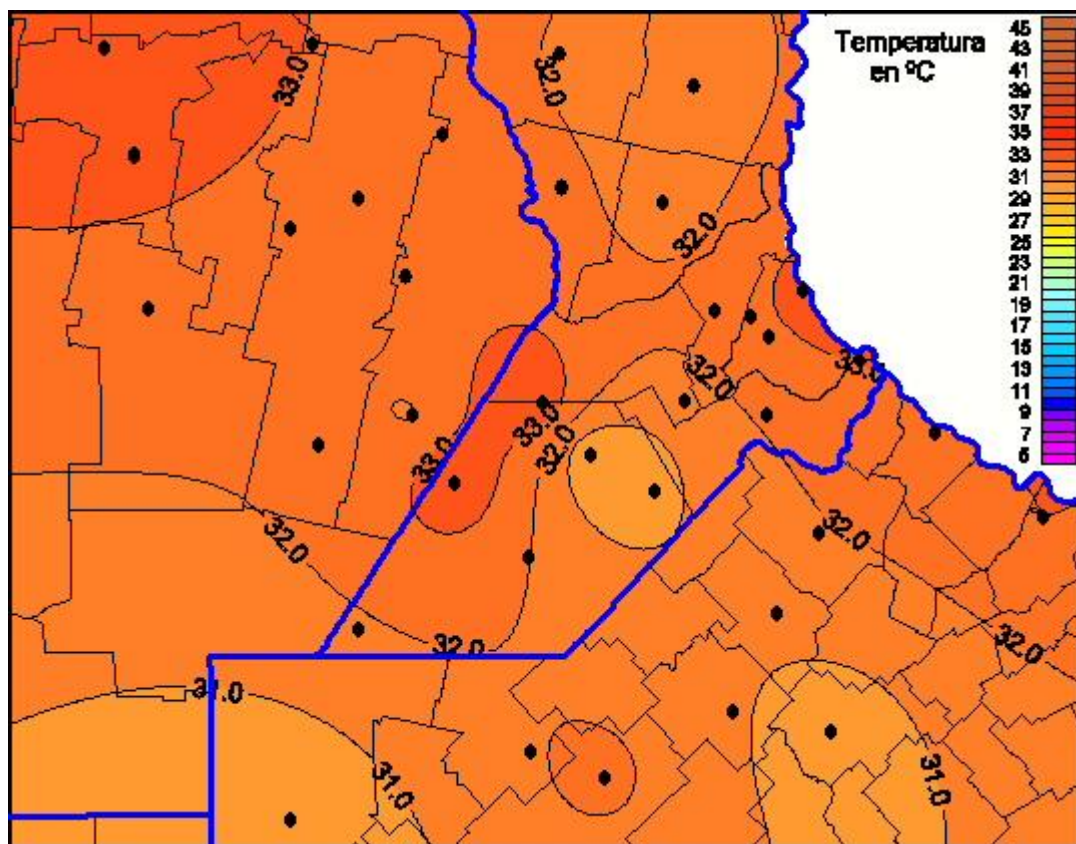

## Temperaturas Máximas

Mapa de temperaturas máximas de las las últimas 24 horas.  
(Desde las 8:00AM hasta las 8:00AM). Se actualiza a las 10:00hs.