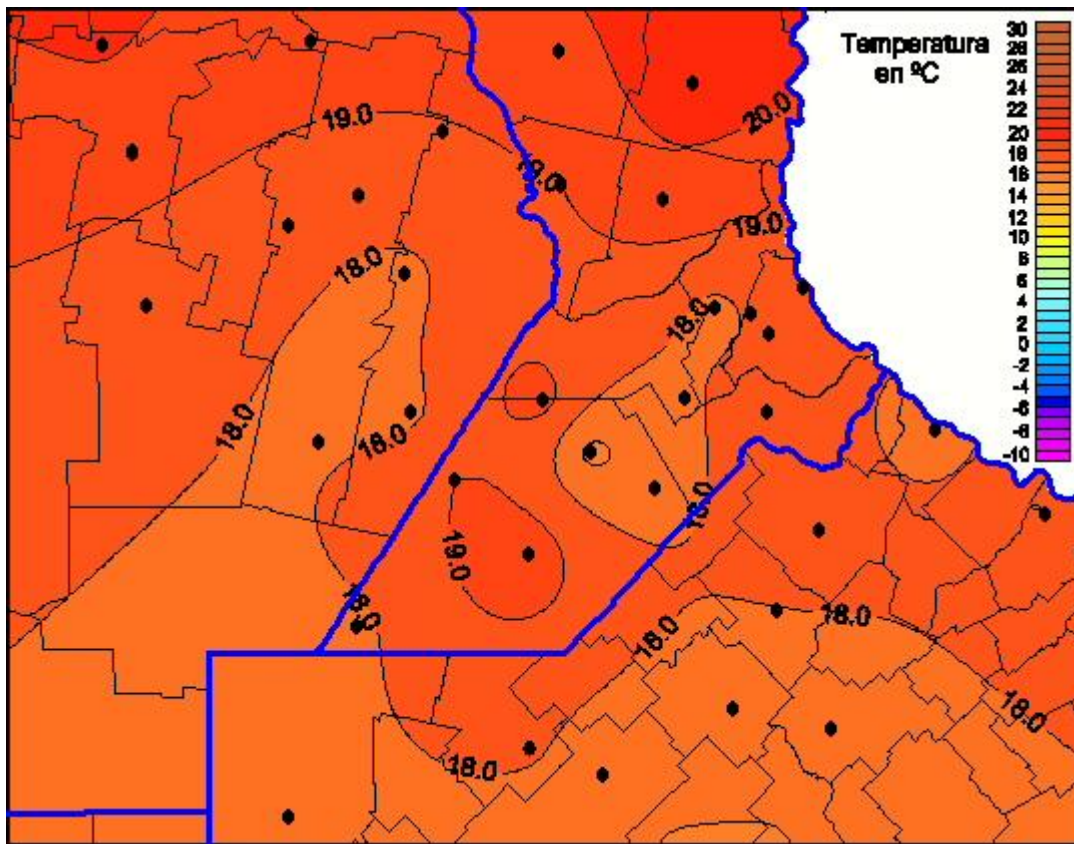

Temperaturas Mínimas

Mapa de temperaturas mínimas de las últimas 24 horas.
(Desde las 8:00AM hasta las 8:00AM). Se actualiza a las 10:00hs.