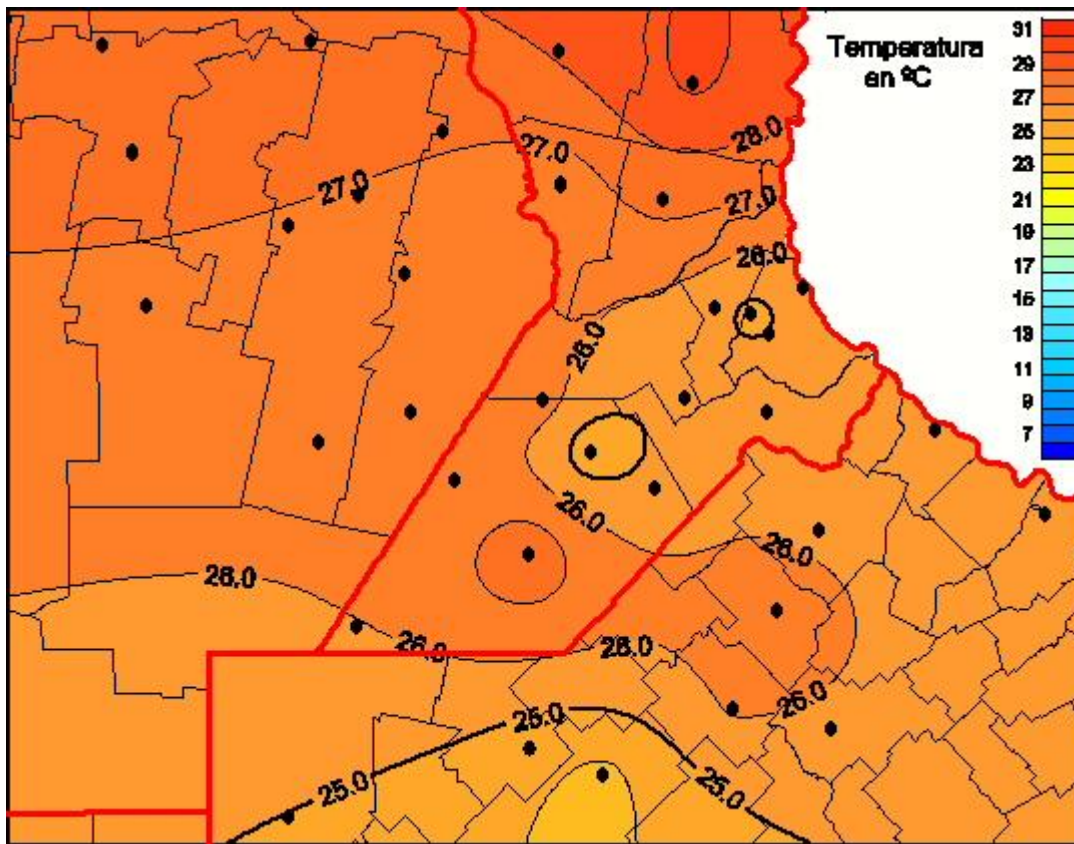

## Temperaturas Medias

Mapa de temperaturas medias de las últimas 24 horas.  
(Desde las 8:00AM hasta las 8:00AM). Se actualiza a las 10:00hs.