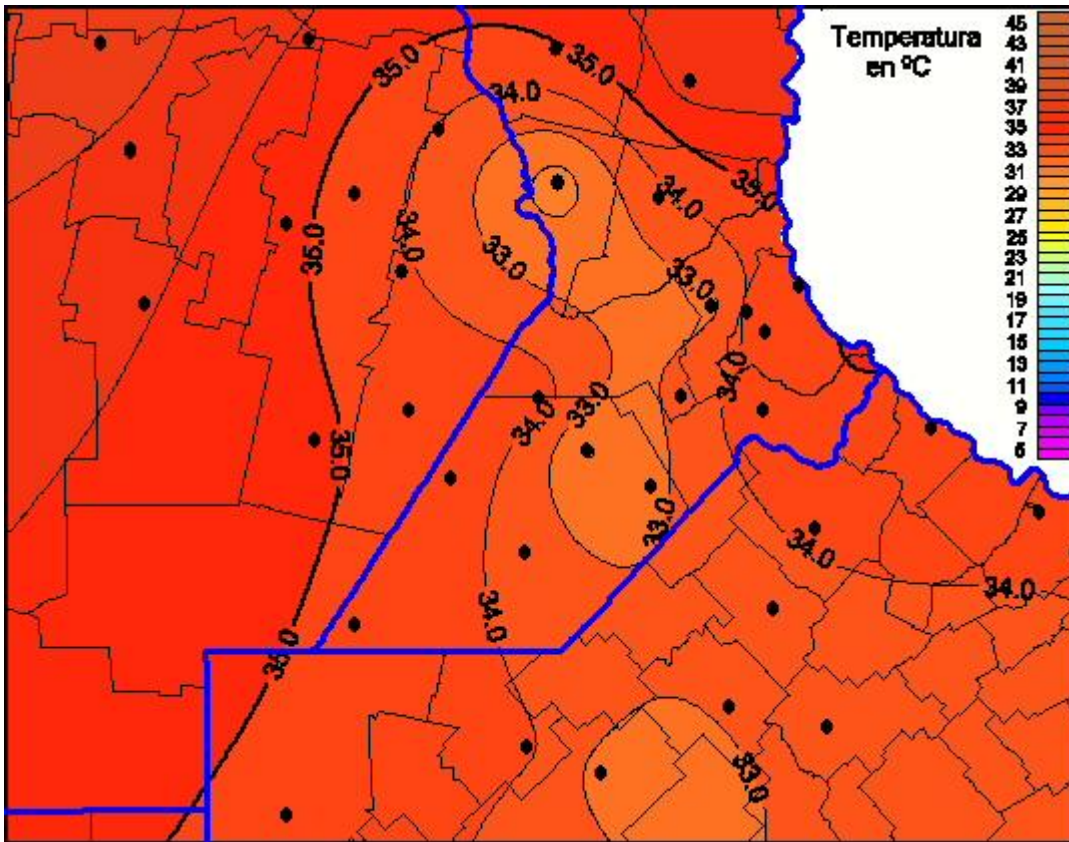

## Temperaturas Máximas

Mapa de temperaturas máximas de las últimas 24 horas.  
(Desde las 8:00AM hasta las 8:00AM). Se actualiza a las 10:00hs.