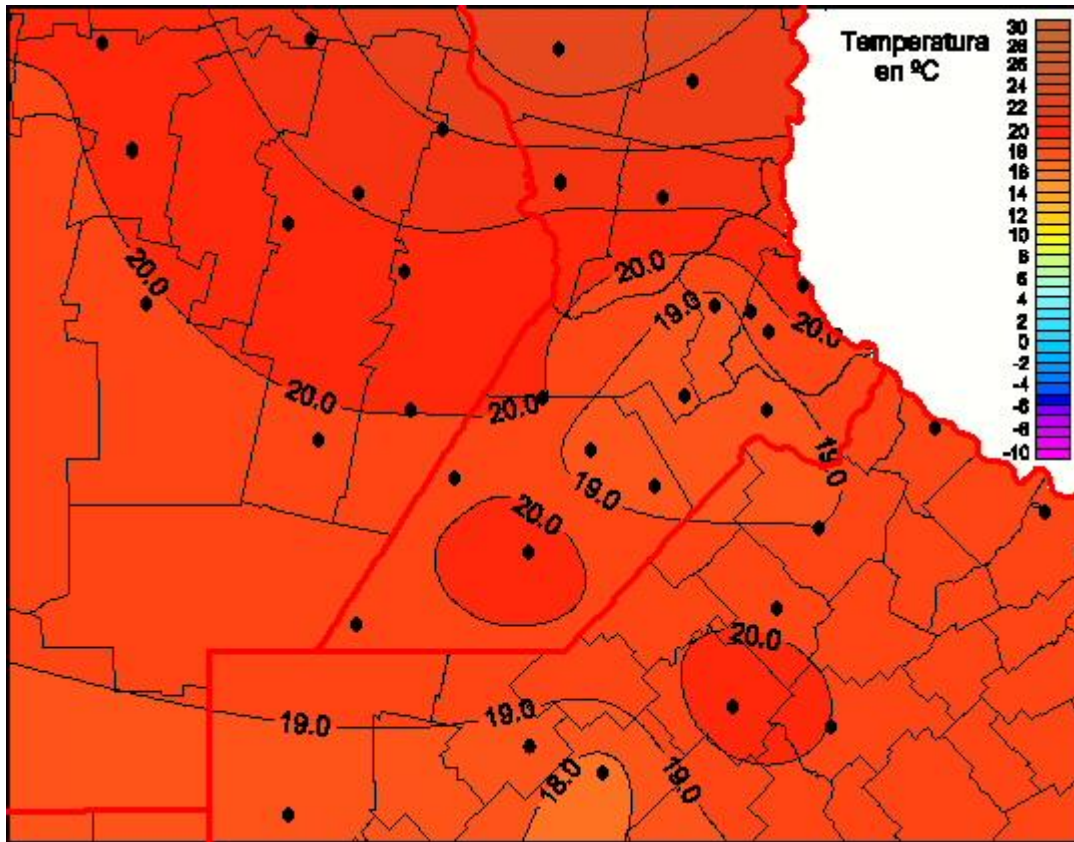

Temperaturas Mínimas

Mapa de temperaturas mínimas de las las últimas 24 horas.
(Desde las 8:00AM hasta las 8:00AM). Se actualiza a las 10:00hs.