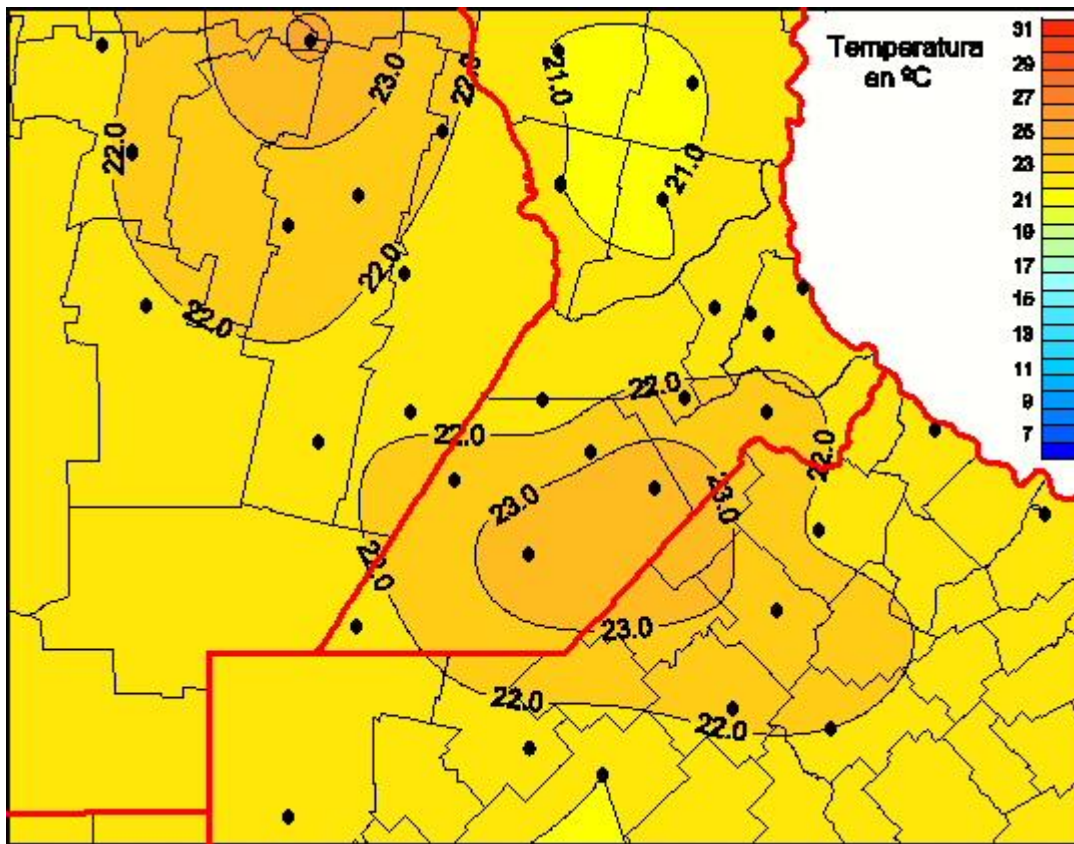

Temperaturas Medias

Mapa de temperaturas medias de las las últimas 72 horas.
(Desde las 8:00AM hasta las 8:00AM). Se actualiza a las 10:00hs.