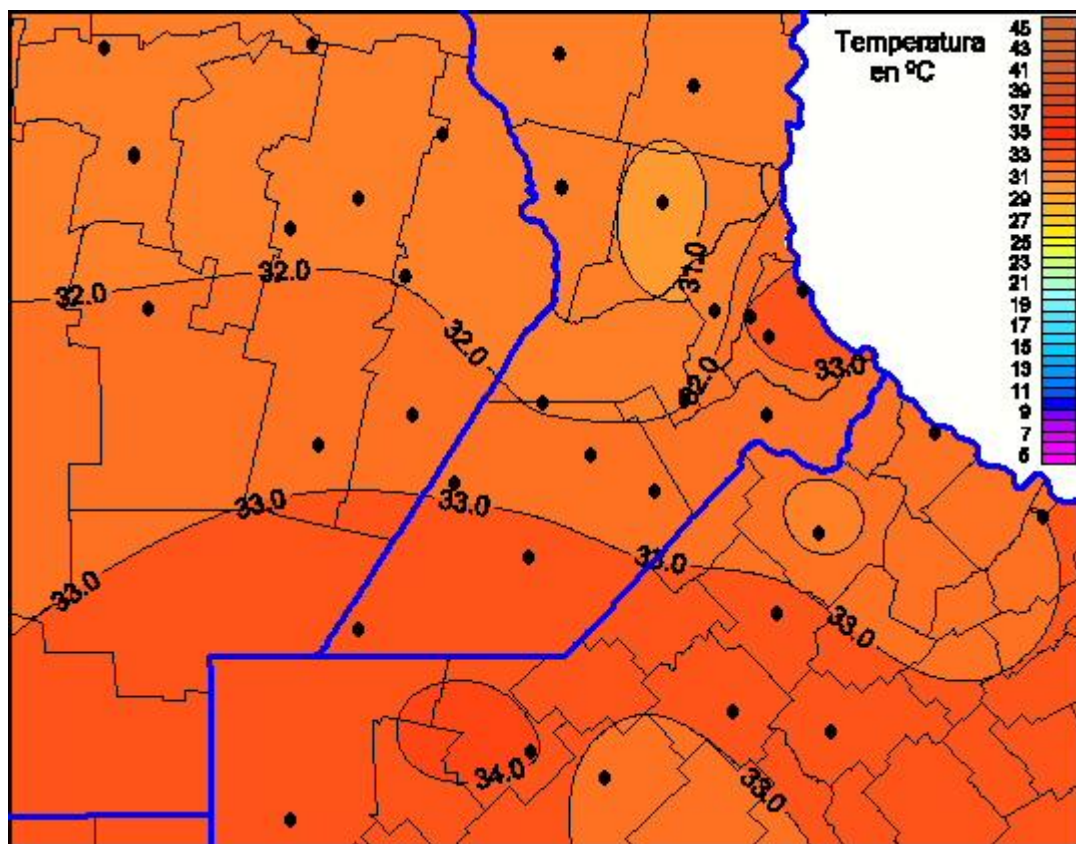

Temperaturas Máximas

Mapa de temperaturas máximas de las últimas 72 horas.
(Desde las 8:00AM hasta las 8:00AM). Se actualiza a las 10:00hs.