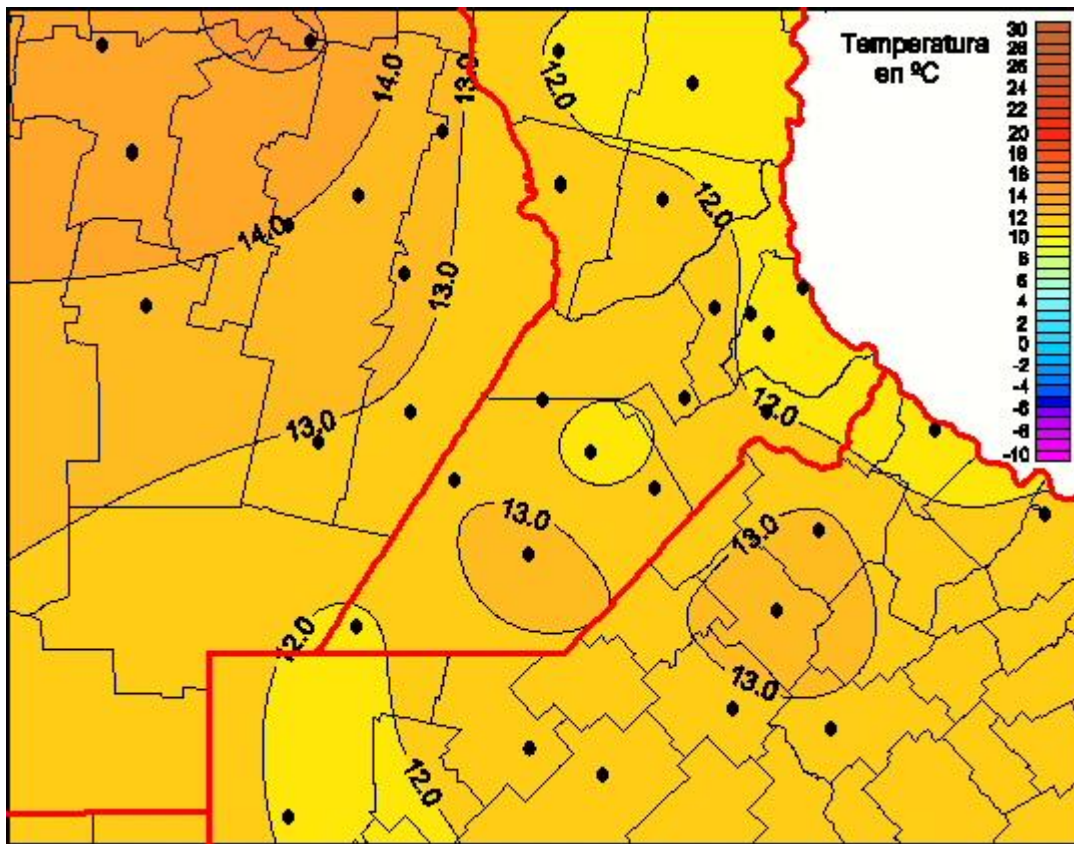

Temperaturas Mínimas

Mapa de temperaturas mínimas de las las últimas 72 horas.
(Desde las 8:00AM hasta las 8:00AM). Se actualiza a las 10:00hs.