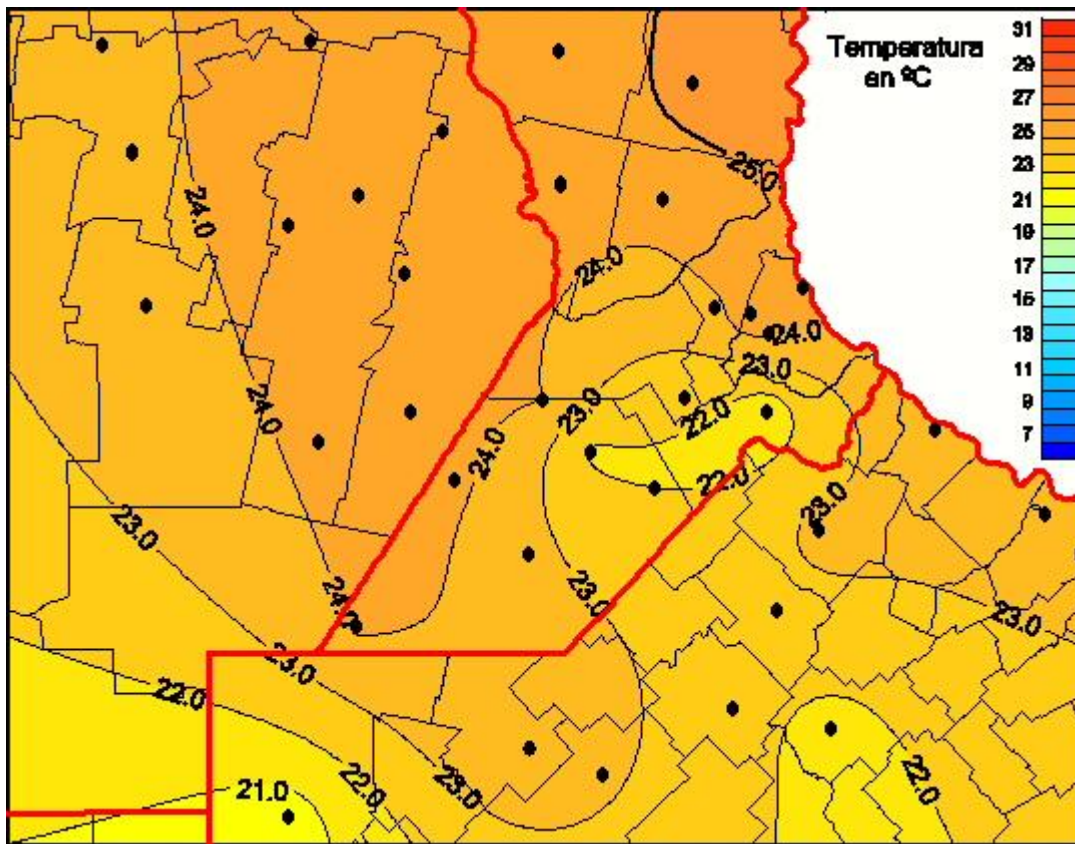

## Temperaturas Medias

Mapa de temperaturas medias de las últimas 24 horas.  
(Desde las 8:00AM hasta las 8:00AM). Se actualiza a las 10:00hs.