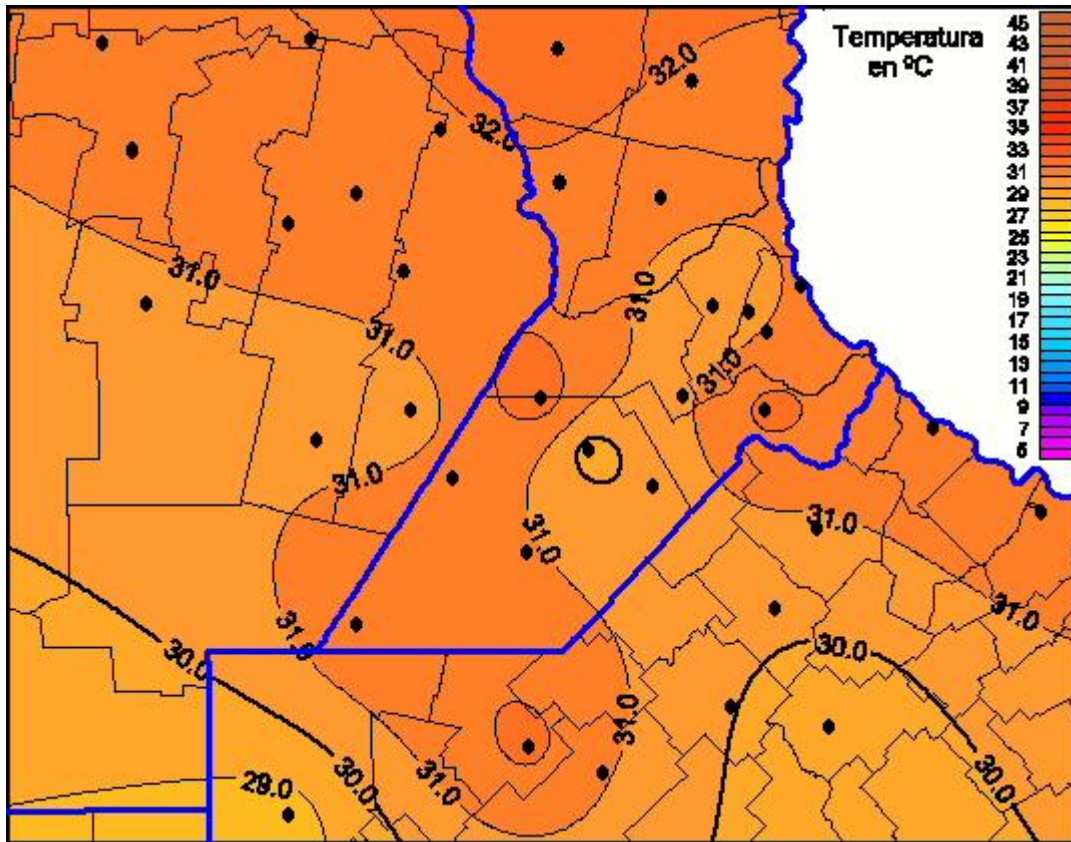

Temperaturas Máximas

Mapa de temperaturas máximas de las últimas 24 horas.
(Desde las 8:00AM hasta las 8:00AM). Se actualiza a las 10:00hs.