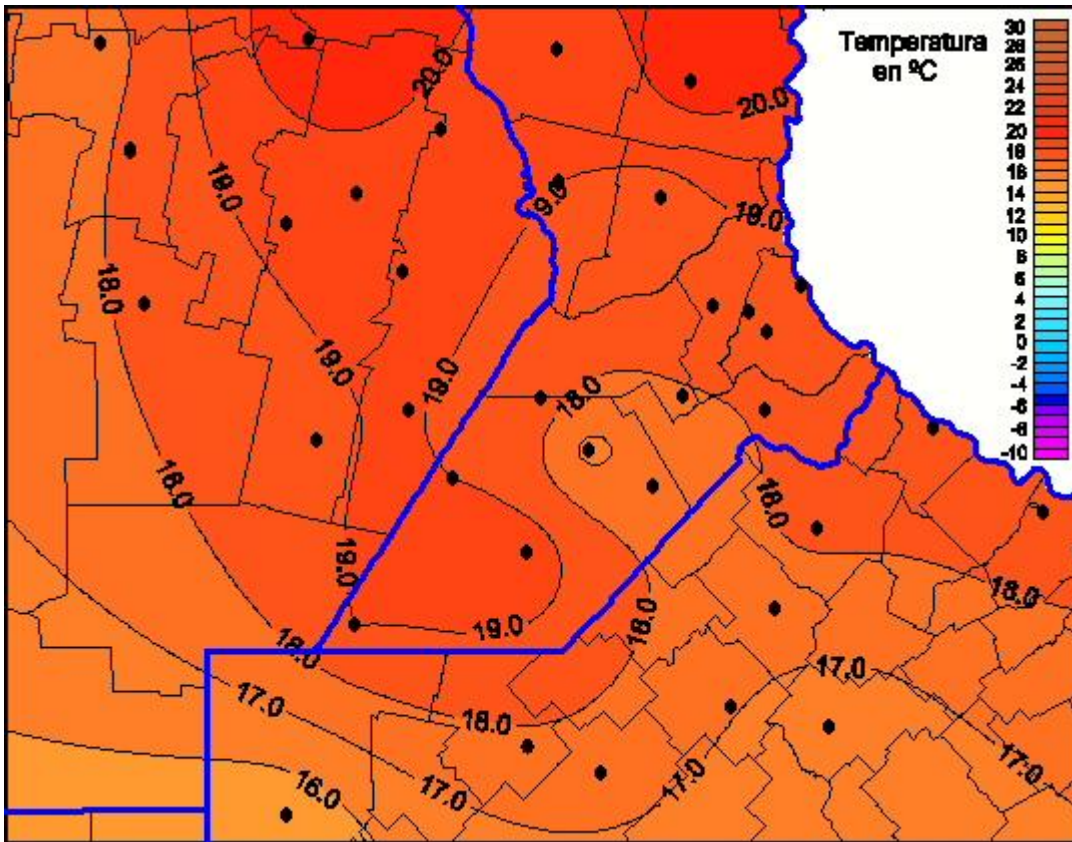

Temperaturas Mínimas

Mapa de temperaturas mínimas de las las últimas 24 horas.
(Desde las 8:00AM hasta las 8:00AM). Se actualiza a las 10:00hs.