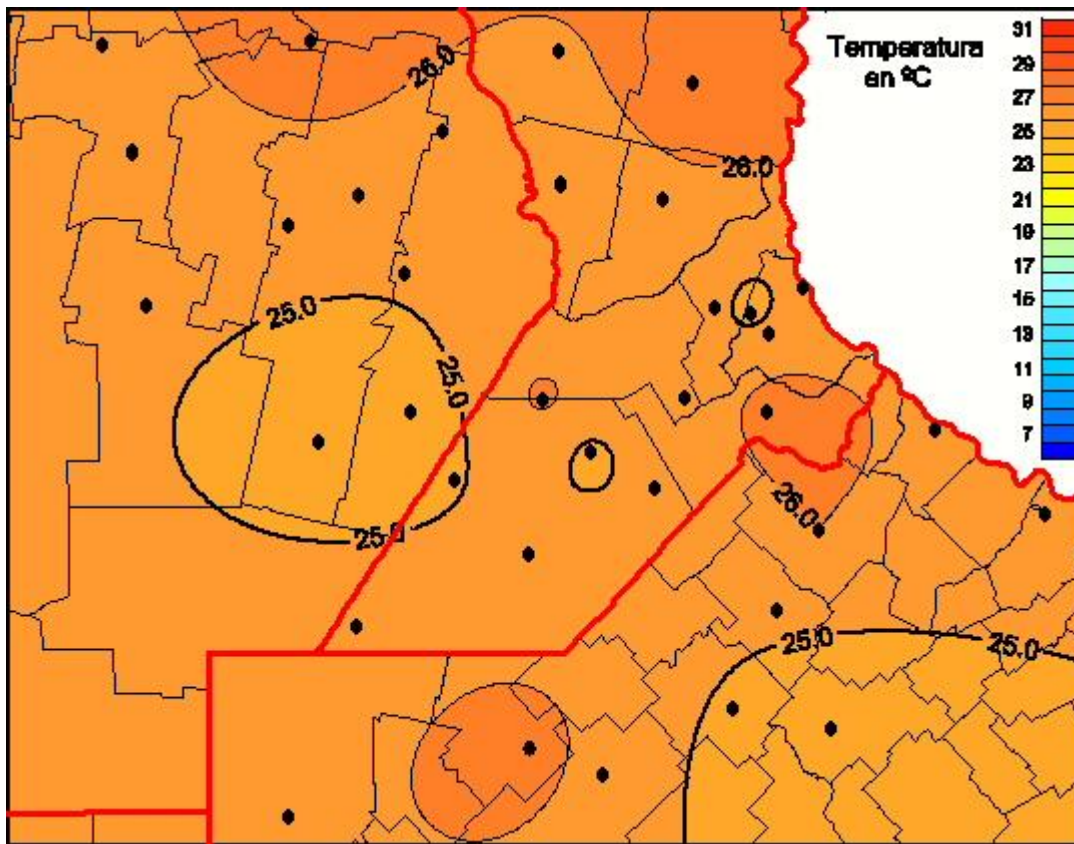

Temperaturas Medias

Mapa de temperaturas medias de las últimas 24 horas.
(Desde las 8:00AM hasta las 8:00AM). Se actualiza a las 10:00hs.