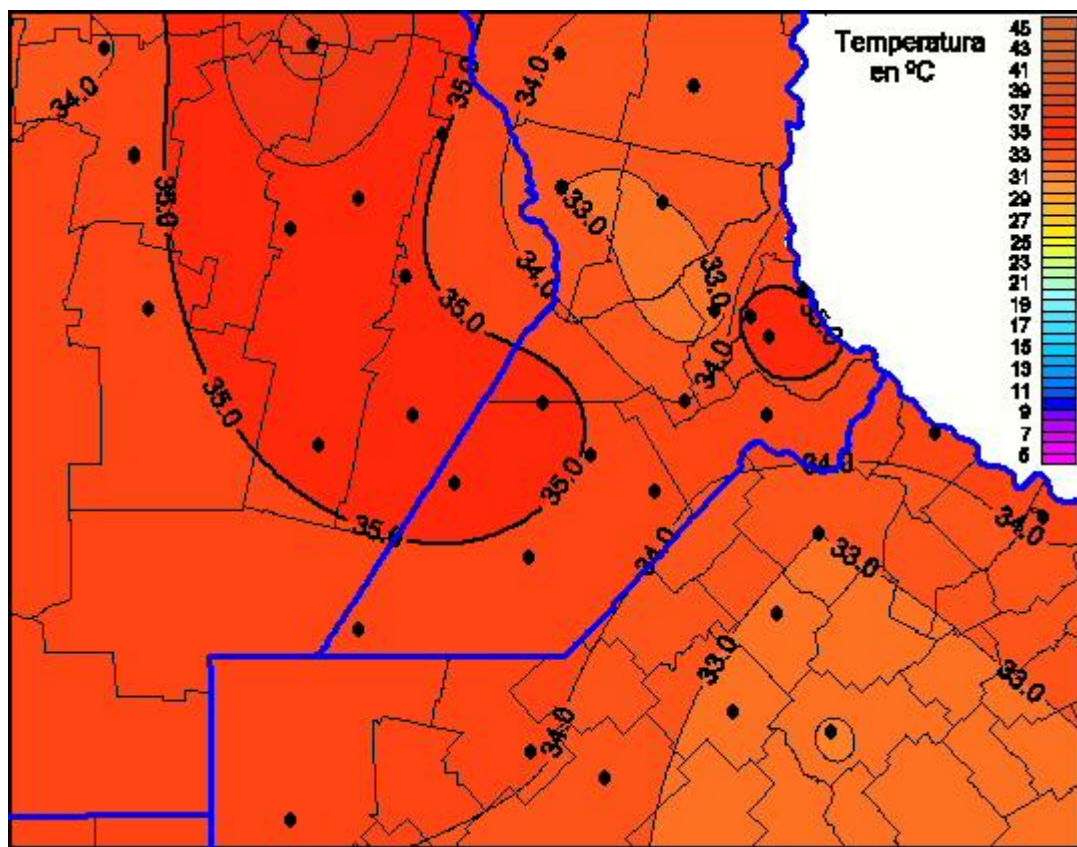

## Temperaturas Máximas

Mapa de temperaturas máximas de las últimas 24 horas.  
(Desde las 8:00AM hasta las 8:00AM). Se actualiza a las 10:00hs.