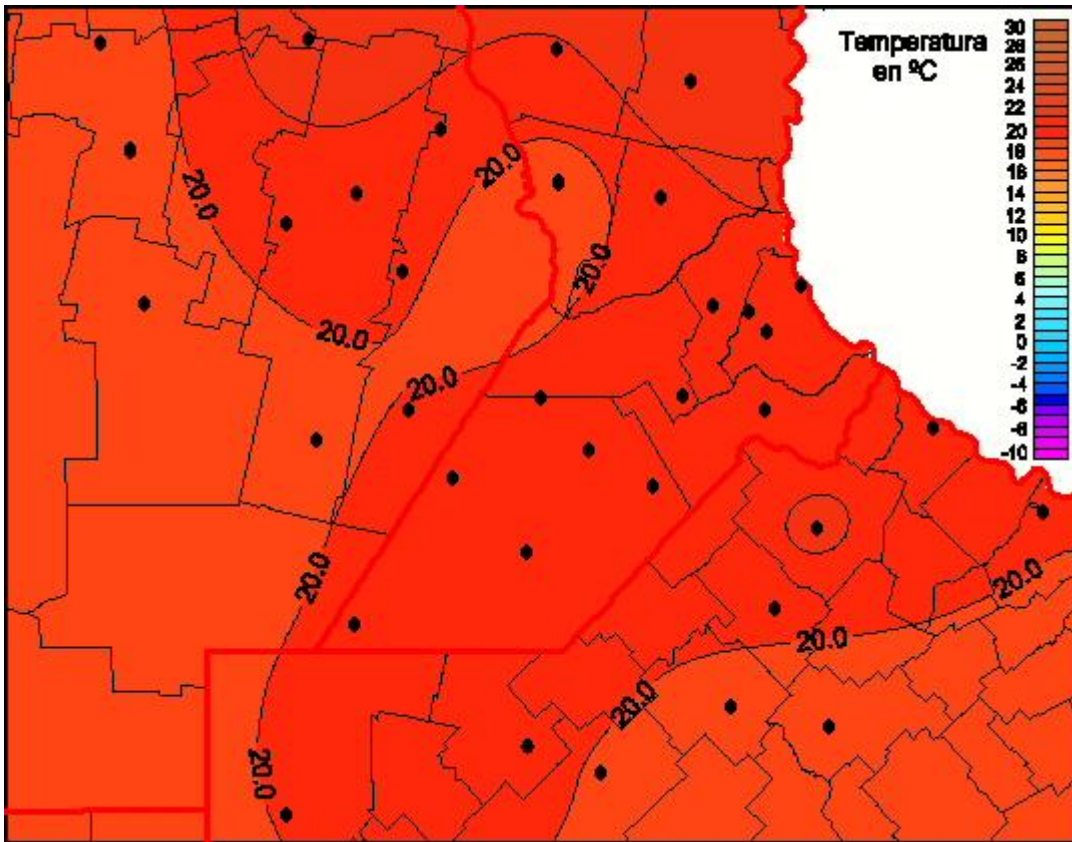

## Temperaturas Mínimas

Mapa de temperaturas mínimas de las las últimas 24 horas.  
(Desde las 8:00AM hasta las 8:00AM). Se actualiza a las 10:00hs.