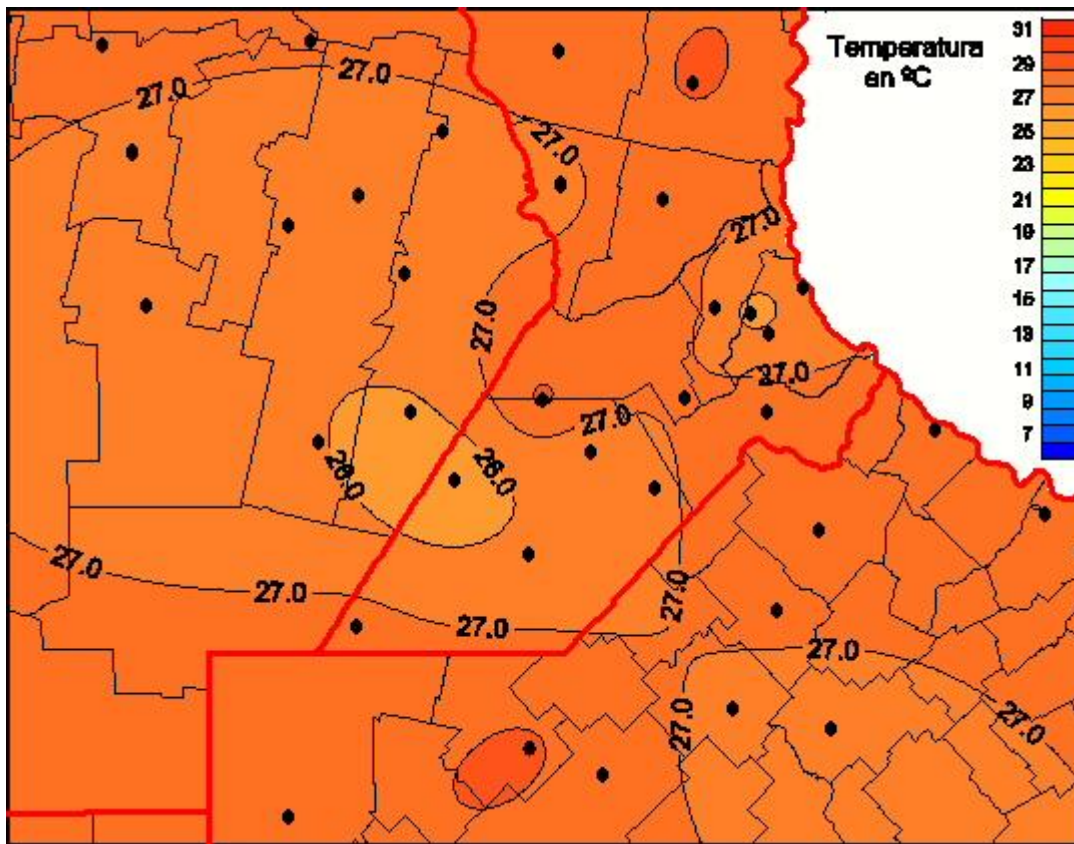

## Temperaturas Medias

Mapa de temperaturas medias de las las últimas 24 horas.  
(Desde las 8:00AM hasta las 8:00AM). Se actualiza a las 10:00hs.