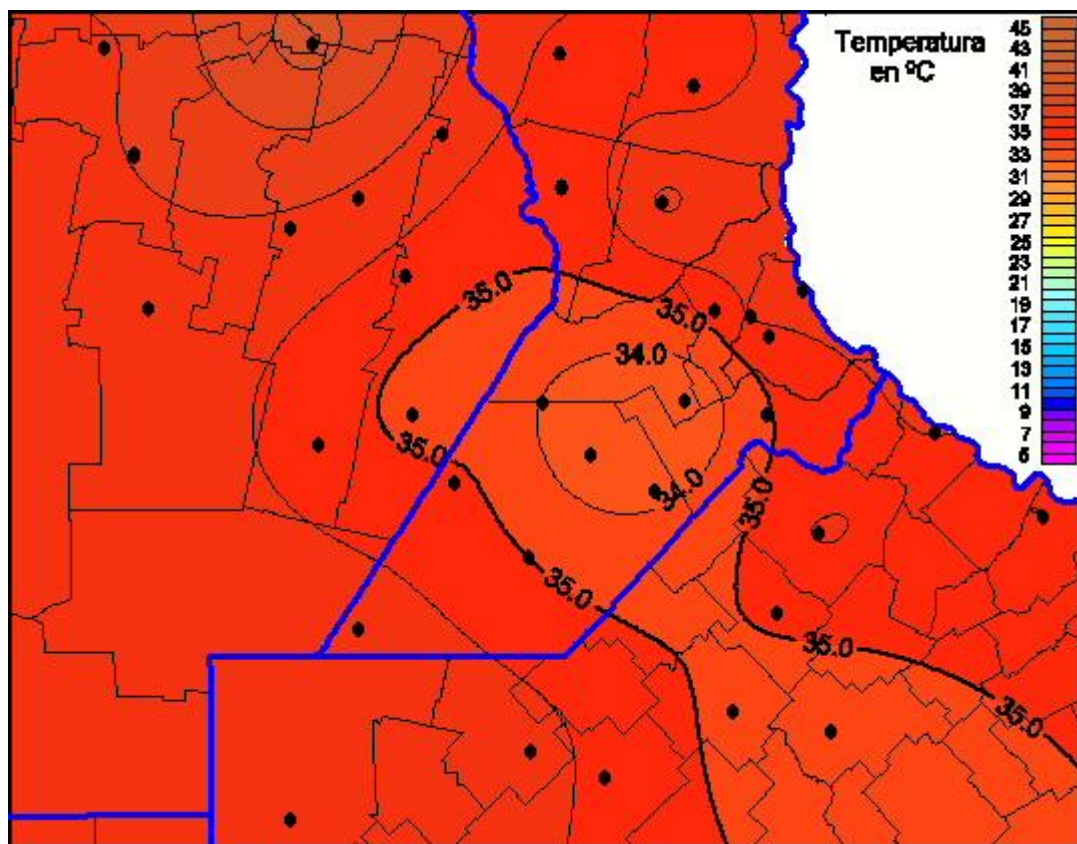

Temperaturas Máximas

Mapa de temperaturas máximas de las últimas 24 horas.
(Desde las 8:00AM hasta las 8:00AM). Se actualiza a las 10:00hs.