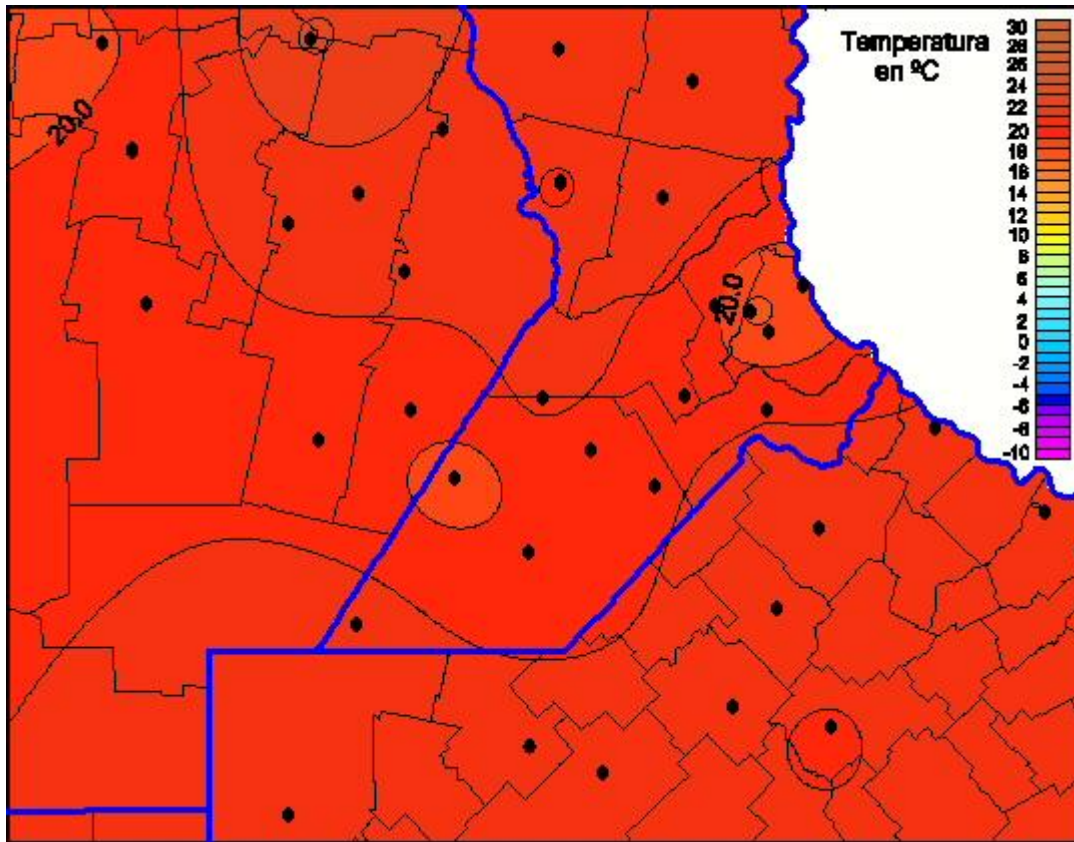

Temperaturas Mínimas

Mapa de temperaturas mínimas de las últimas 24 horas.
(Desde las 8:00AM hasta las 8:00AM). Se actualiza a las 10:00hs.