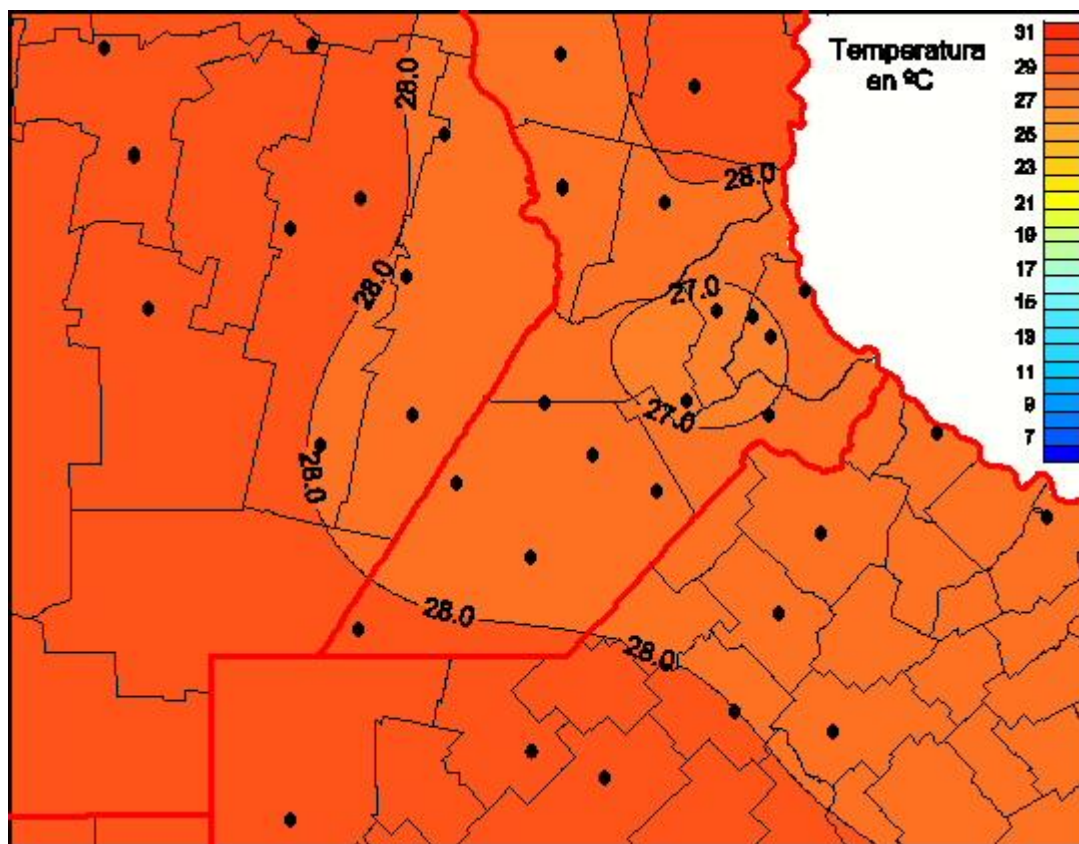

Temperaturas Medias

Mapa de temperaturas medias de las últimas 24 horas.
(Desde las 8:00AM hasta las 8:00AM). Se actualiza a las 10:00hs.