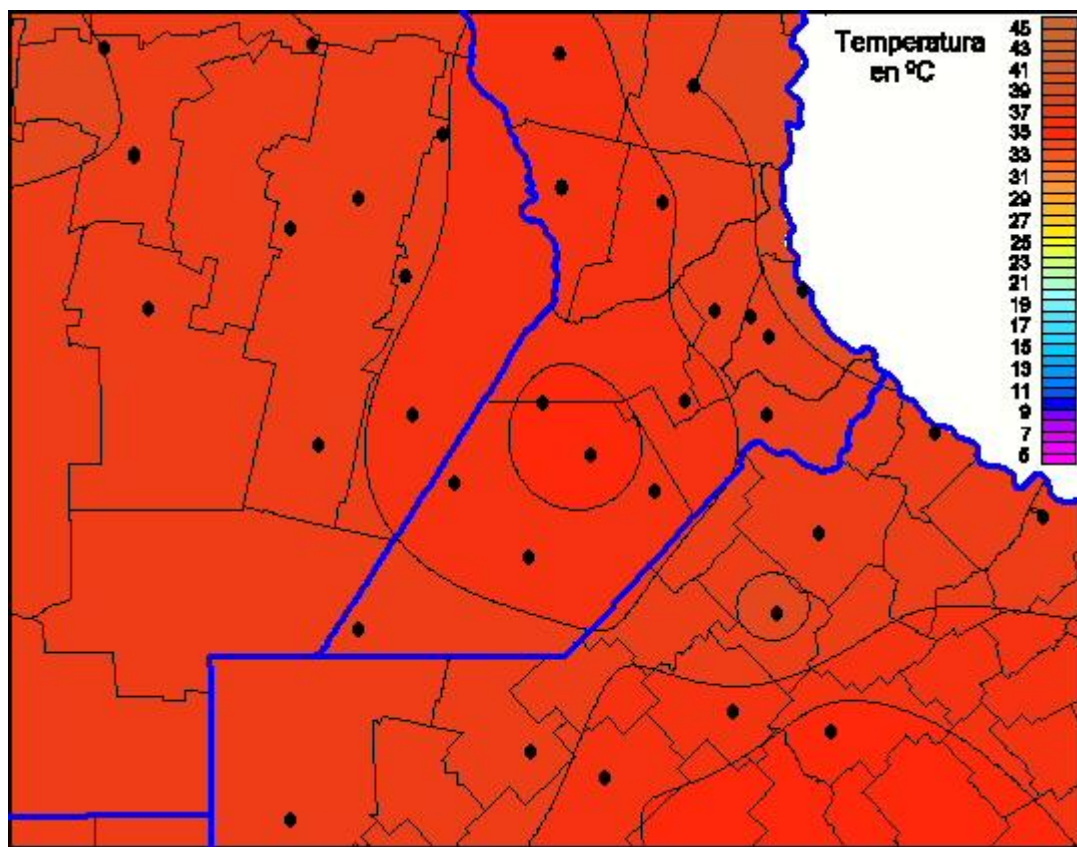

Temperaturas Máximas

Mapa de temperaturas máximas de las las últimas 24 horas.
(Desde las 8:00AM hasta las 8:00AM). Se actualiza a las 10:00hs.

BOLSA
DE COMERCIO
DE ROSARIO

 www.facebook.com/BCROficial

 twitter.com/bcrprensa