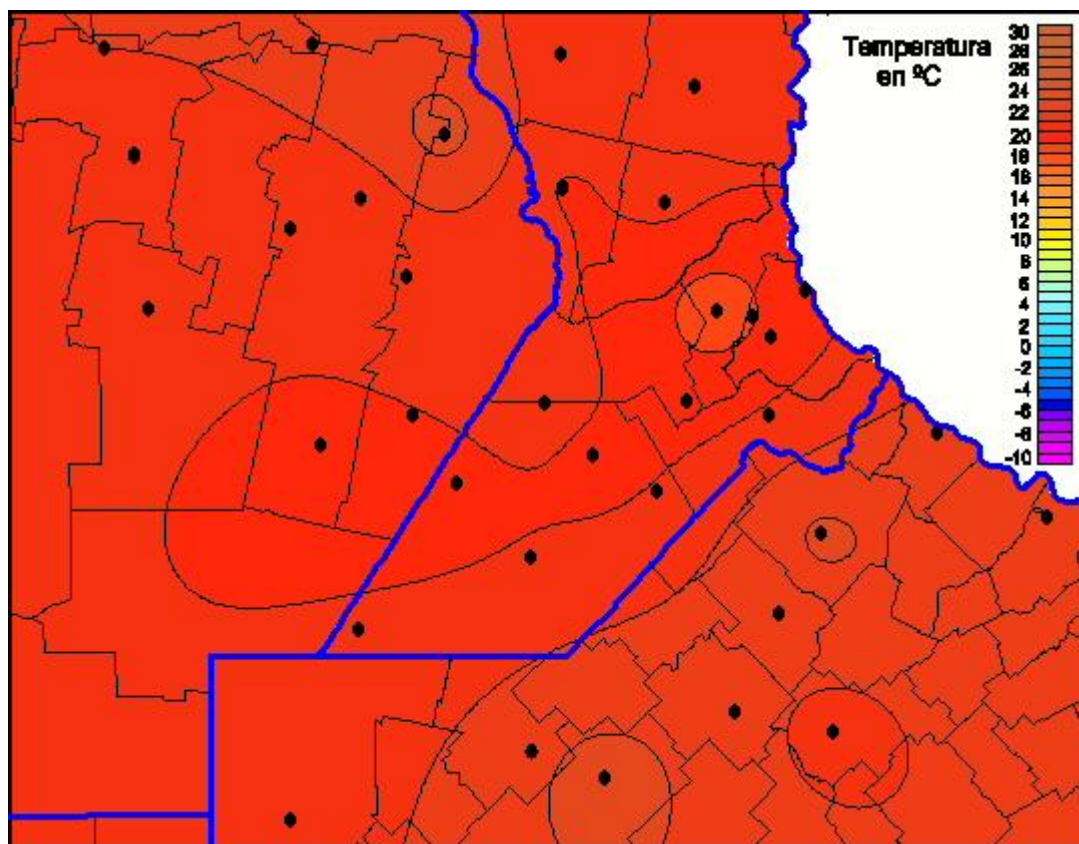

Temperaturas Mínimas

Mapa de temperaturas mínimas de las las últimas 24 horas.
(Desde las 8:00AM hasta las 8:00AM). Se actualiza a las 10:00hs.

BOLSA
DE COMERCIO
DE ROSARIO

 www.facebook.com/BCROficial

 twitter.com/bcrgrensa