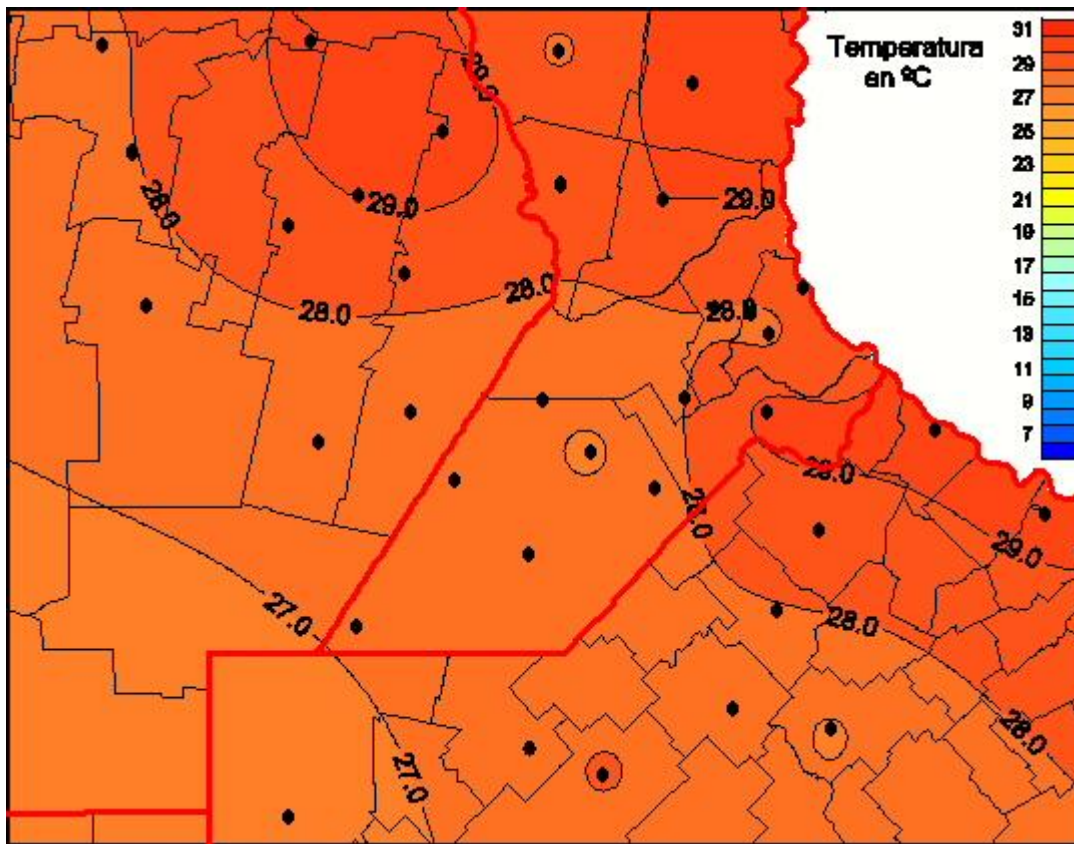

Temperaturas Medias

Mapa de temperaturas medias de las últimas 72 horas.
(Desde las 8:00AM hasta las 8:00AM). Se actualiza a las 10:00hs.