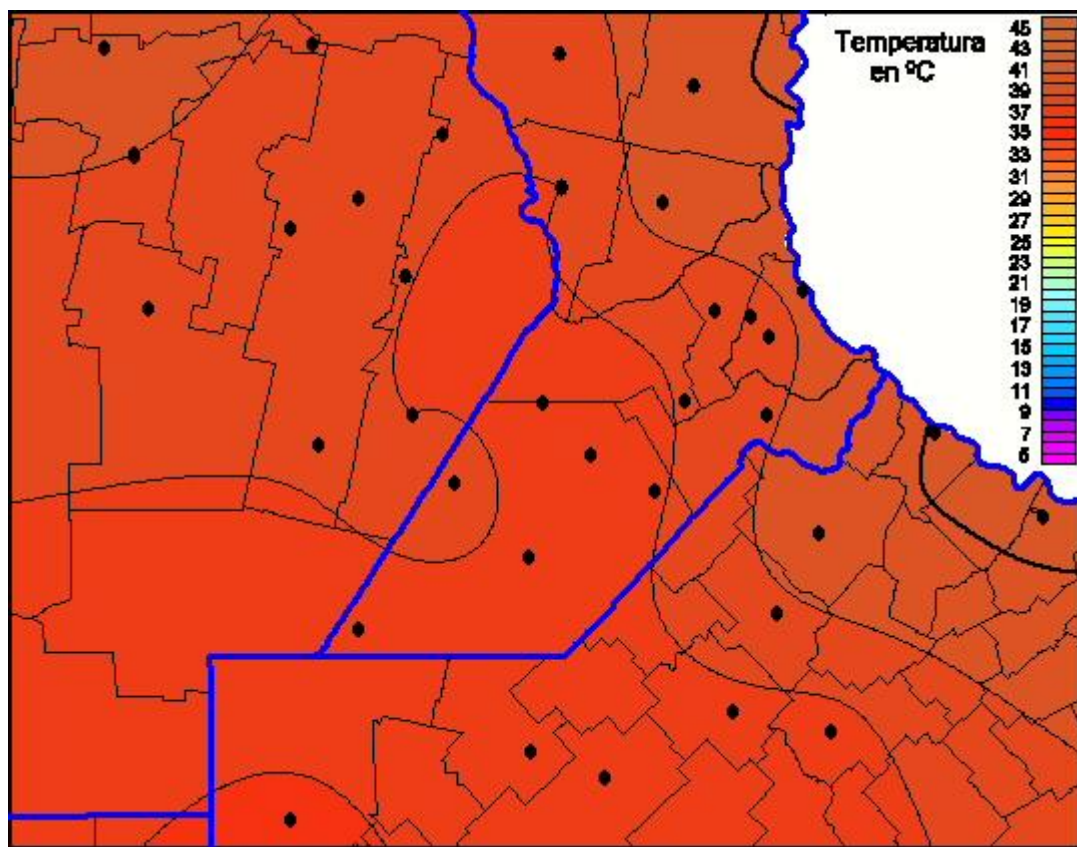

Temperaturas Máximas

Mapa de temperaturas máximas de las las últimas 72 horas.
(Desde las 8:00AM hasta las 8:00AM). Se actualiza a las 10:00hs.

BOLSA
DE COMERCIO
DE ROSARIO

www.facebook.com/BCROficial

twitter.com/bcrgrensa