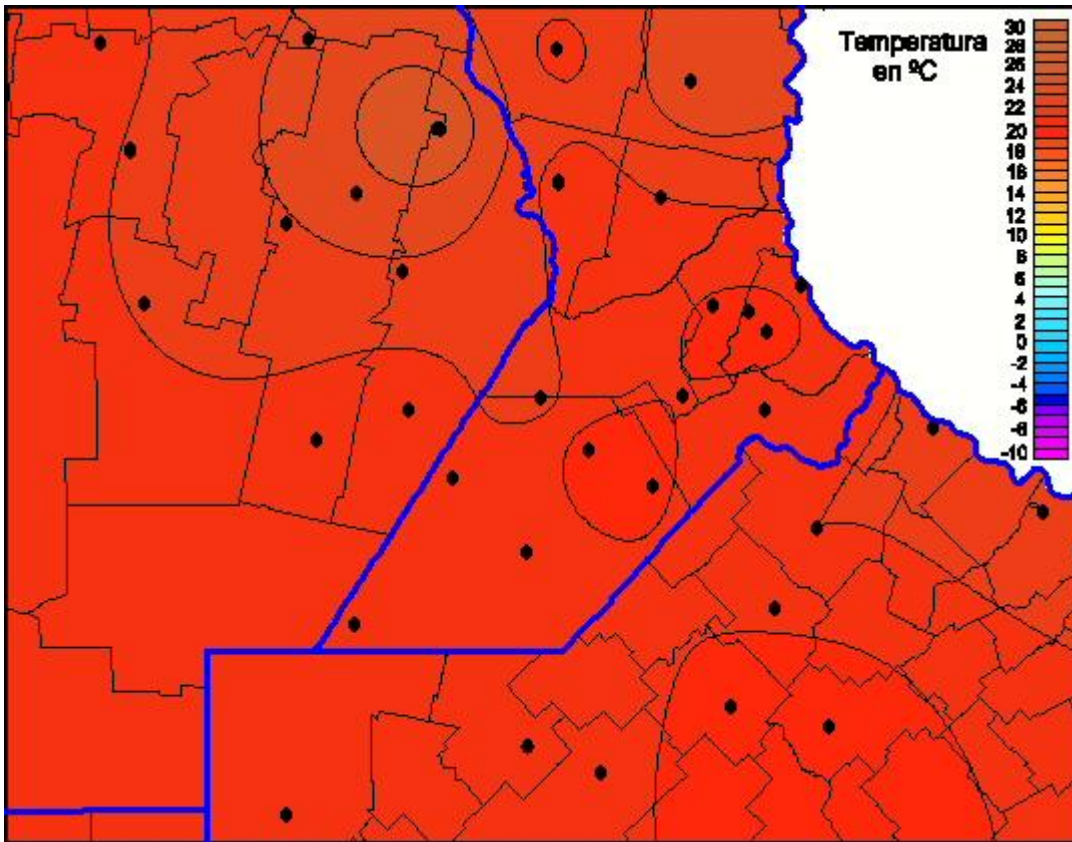

Temperaturas Mínimas

Mapa de temperaturas mínimas de las las últimas 72 horas.
(Desde las 8:00AM hasta las 8:00AM). Se actualiza a las 10:00hs.

BOLSA
DE COMERCIO
DE ROSARIO

 www.facebook.com/BCROficial

 twitter.com/bcrgrensa