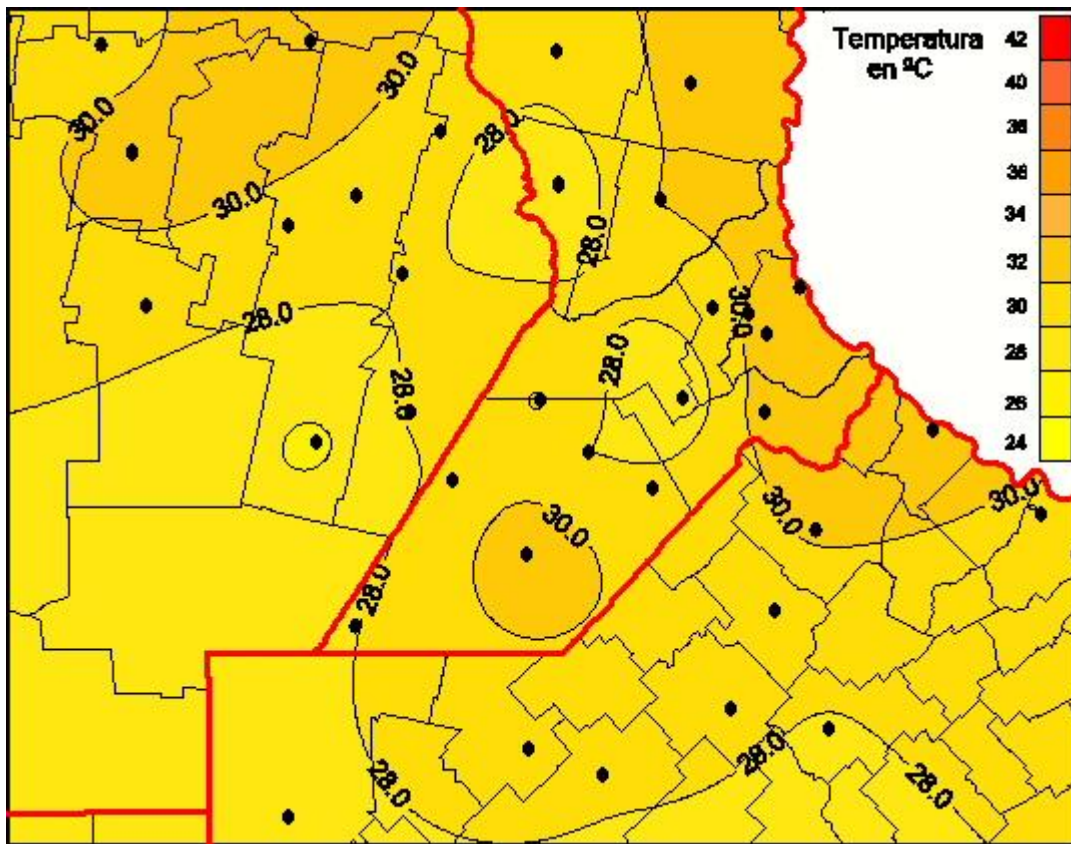

Temperaturas Medias

Mapa de temperaturas medias de las últimas 24 horas.
(Desde las 8:00AM hasta las 8:00AM). Se actualiza a las 10:00hs.