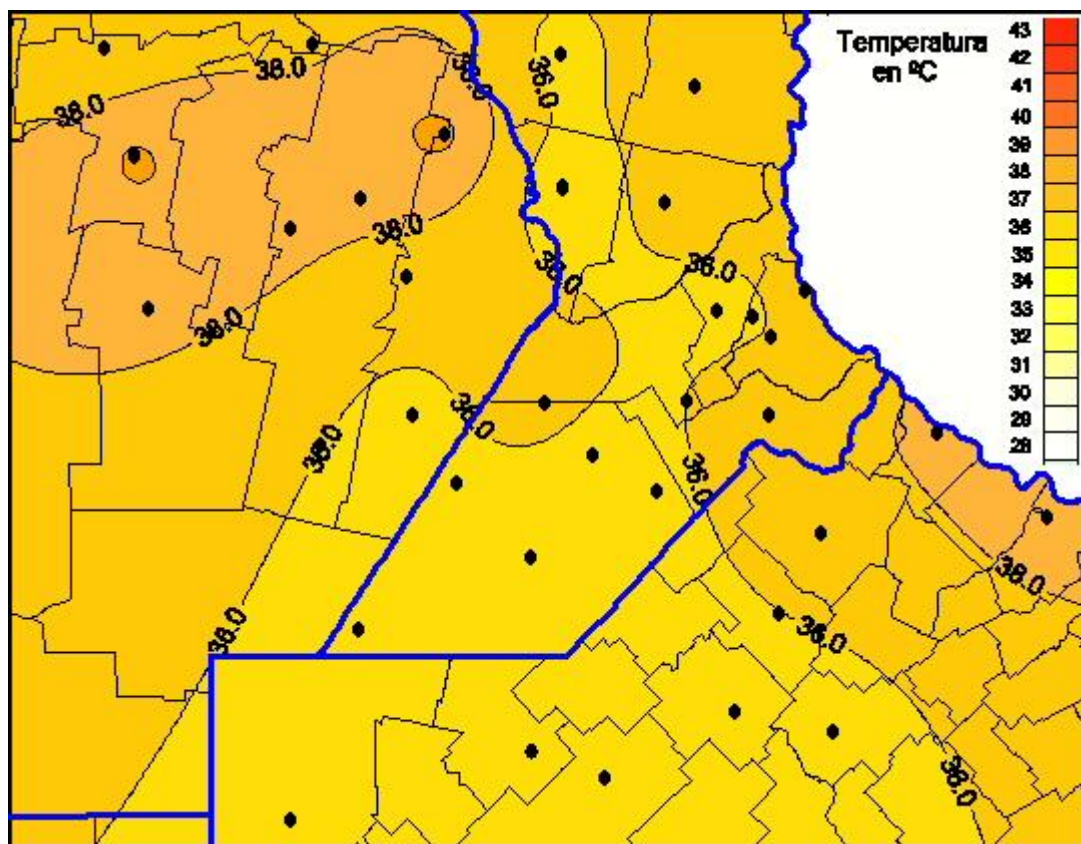

Temperaturas Máximas

Mapa de temperaturas máximas de las últimas 24 horas.
(Desde las 8:00AM hasta las 8:00AM). Se actualiza a las 10:00hs.