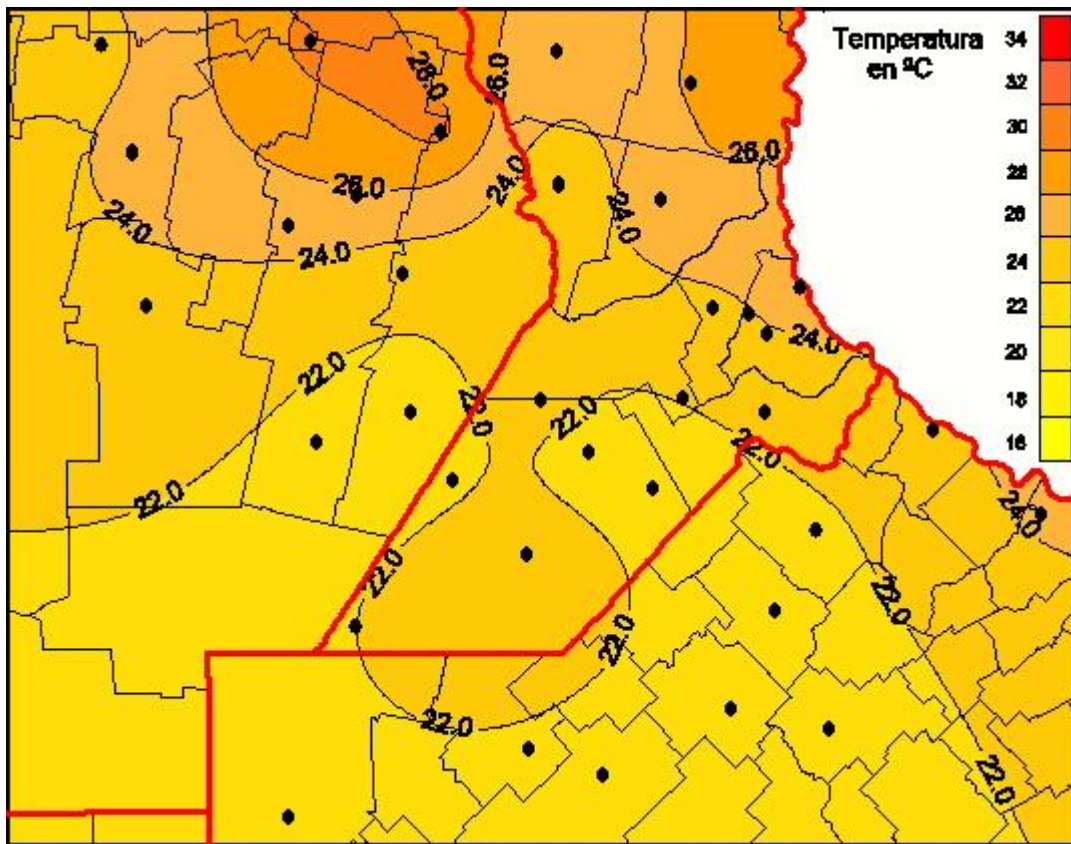

## Temperaturas Mínimas

Mapa de temperaturas mínimas de las las últimas 24 horas.  
(Desde las 8:00AM hasta las 8:00AM). Se actualiza a las 10:00hs.