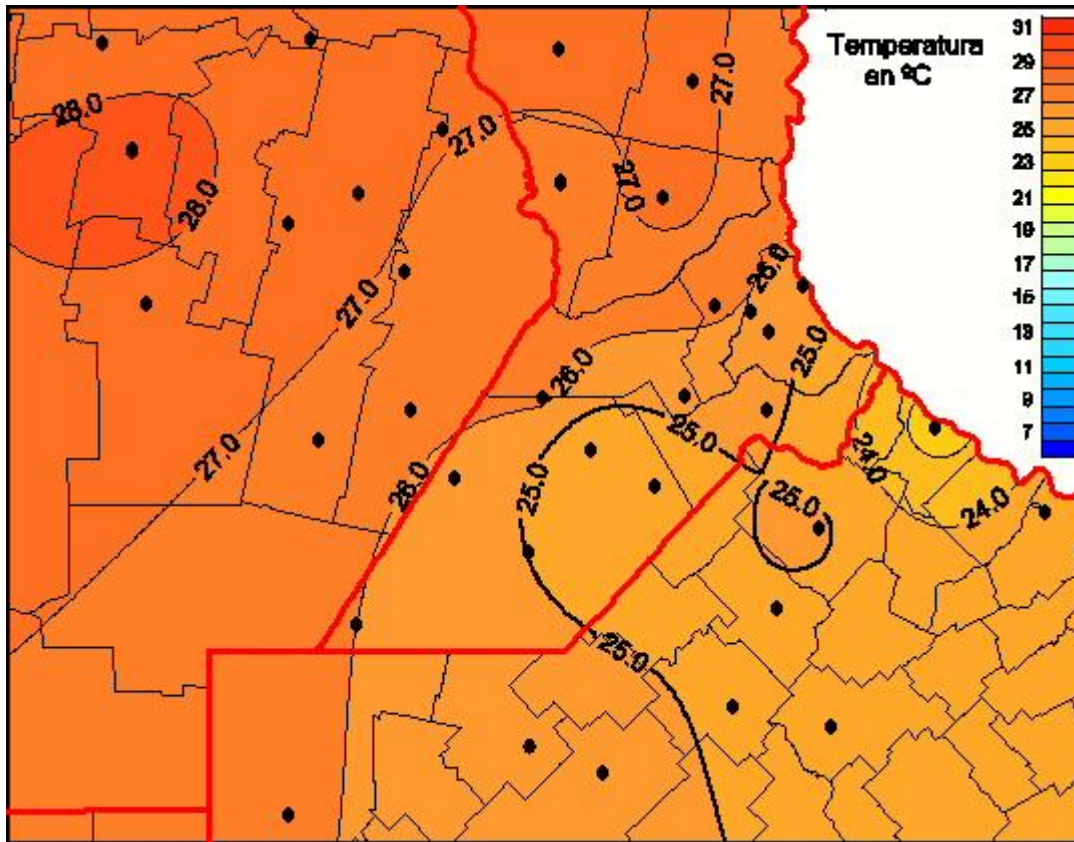

Temperaturas Medias

Mapa de temperaturas medias de las últimas 24 horas.
(Desde las 8:00AM hasta las 8:00AM). Se actualiza a las 10:00hs.