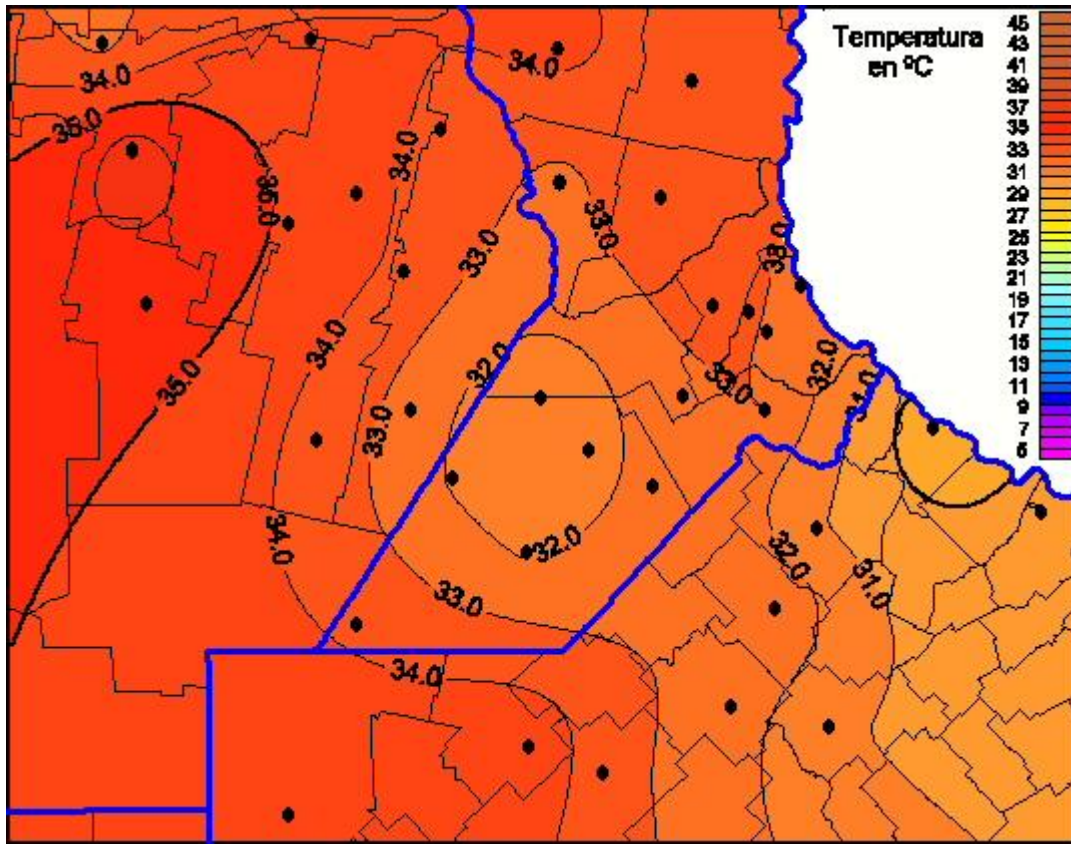

Temperaturas Máximas

Mapa de temperaturas máximas de las últimas 24 horas.
(Desde las 8:00AM hasta las 8:00AM). Se actualiza a las 10:00hs.