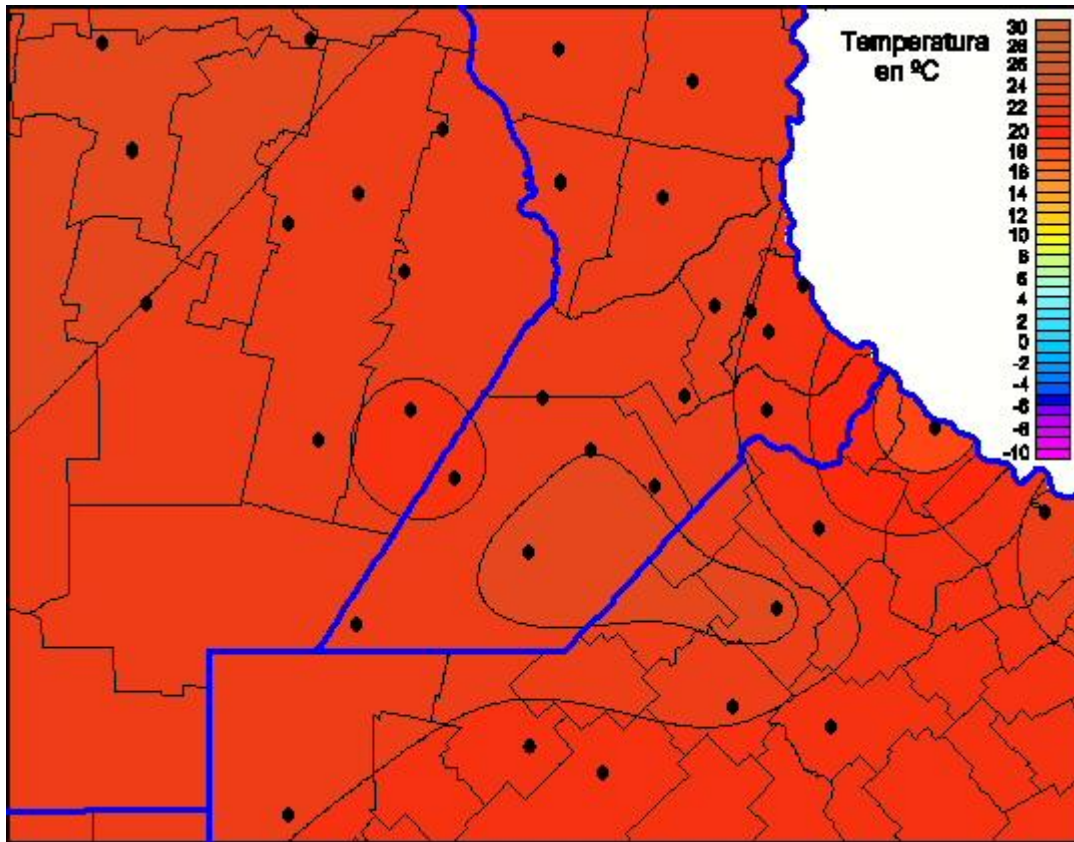

Temperaturas Mínimas

Mapa de temperaturas mínimas de las las últimas 24 horas.
(Desde las 8:00AM hasta las 8:00AM). Se actualiza a las 10:00hs.

BOLSA
DE COMERCIO
DE ROSARIO

 www.facebook.com/BCROficial

 twitter.com/bcrgrensa