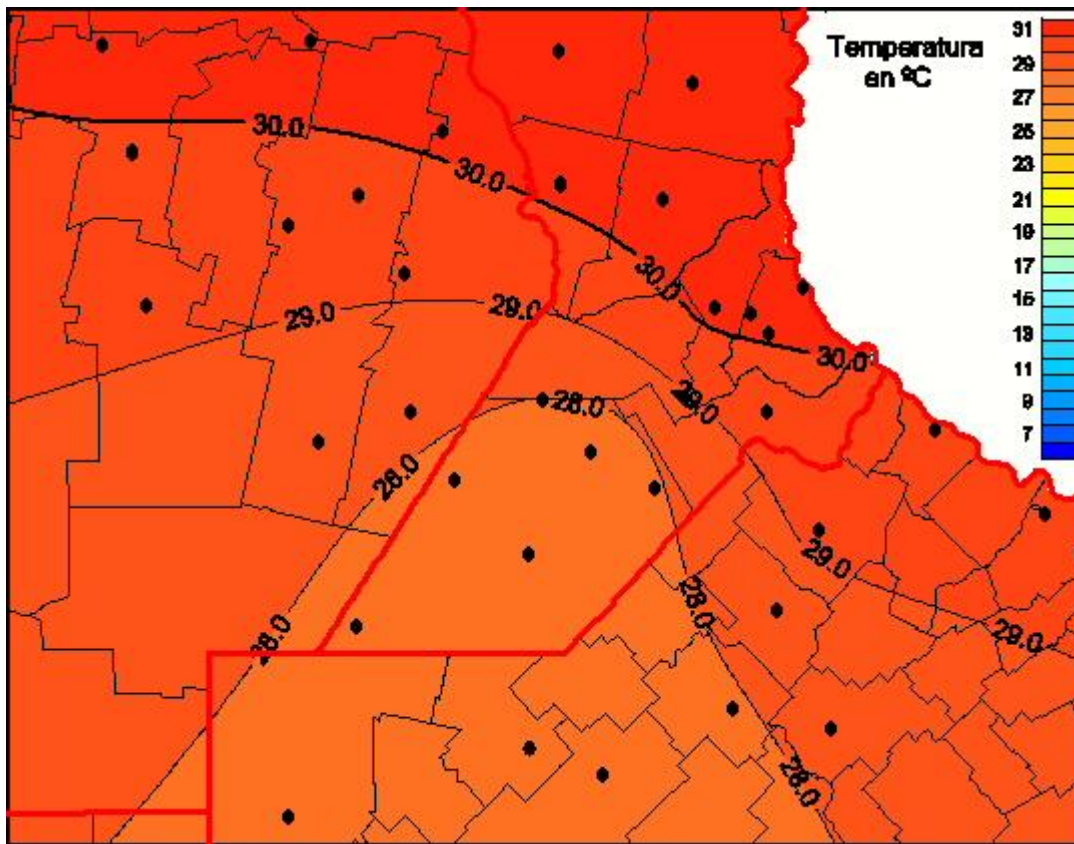

Temperaturas Medias

Mapa de temperaturas medias de las las últimas 24 horas.
(Desde las 8:00AM hasta las 8:00AM). Se actualiza a las 10:00hs.