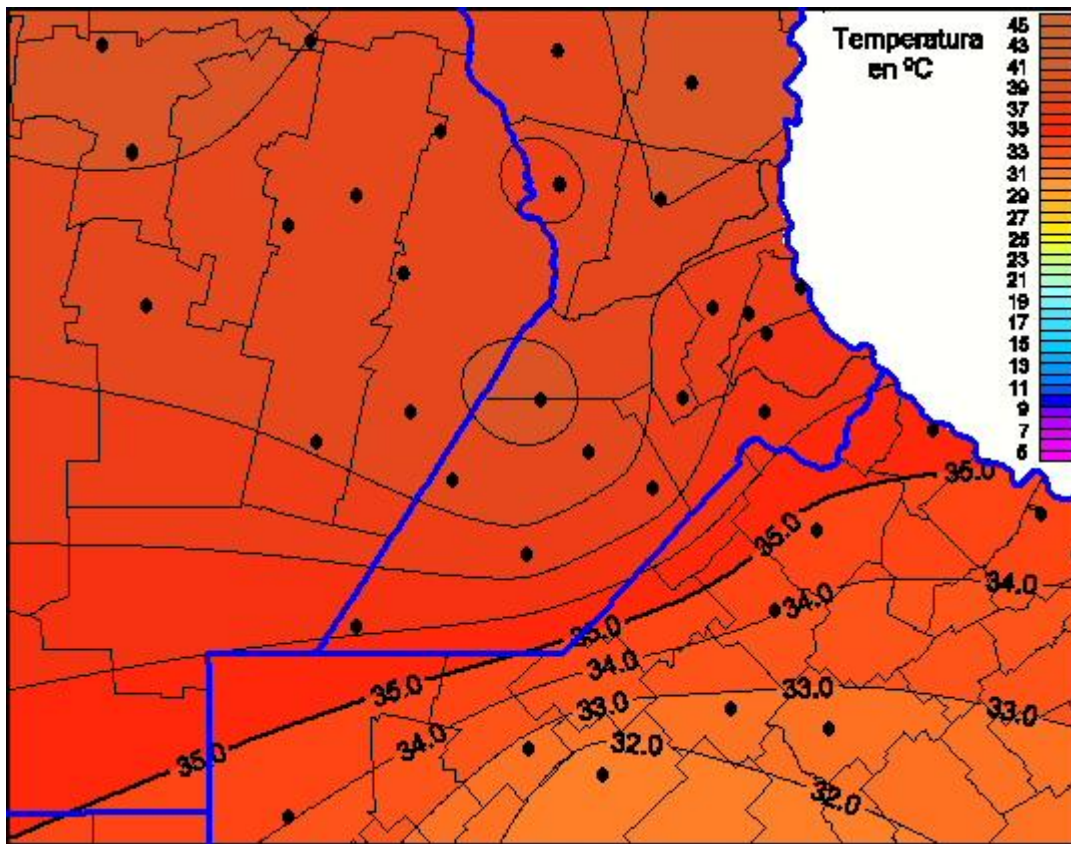

## Temperaturas Máximas

Mapa de temperaturas máximas de las las últimas 24 horas.  
(Desde las 8:00AM hasta las 8:00AM). Se actualiza a las 10:00hs.

BOLSA  
DE COMERCIO  
DE ROSARIO

[www.facebook.com/BCROficial](http://www.facebook.com/BCROficial)