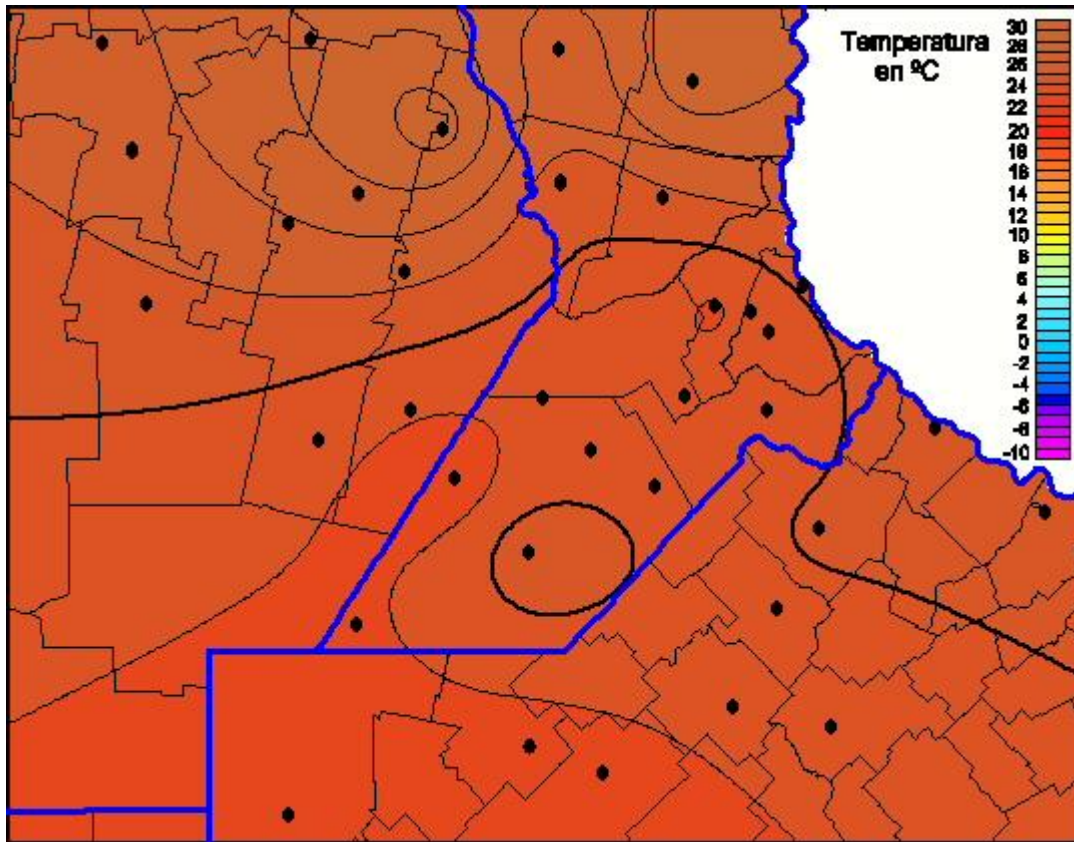

Temperaturas Mínimas

Mapa de temperaturas mínimas de las las últimas 24 horas.
(Desde las 8:00AM hasta las 8:00AM). Se actualiza a las 10:00hs.

BOLSA
DE COMERCIO
DE ROSARIO

 www.facebook.com/BCROficial

 twitter.com/bcrprensa