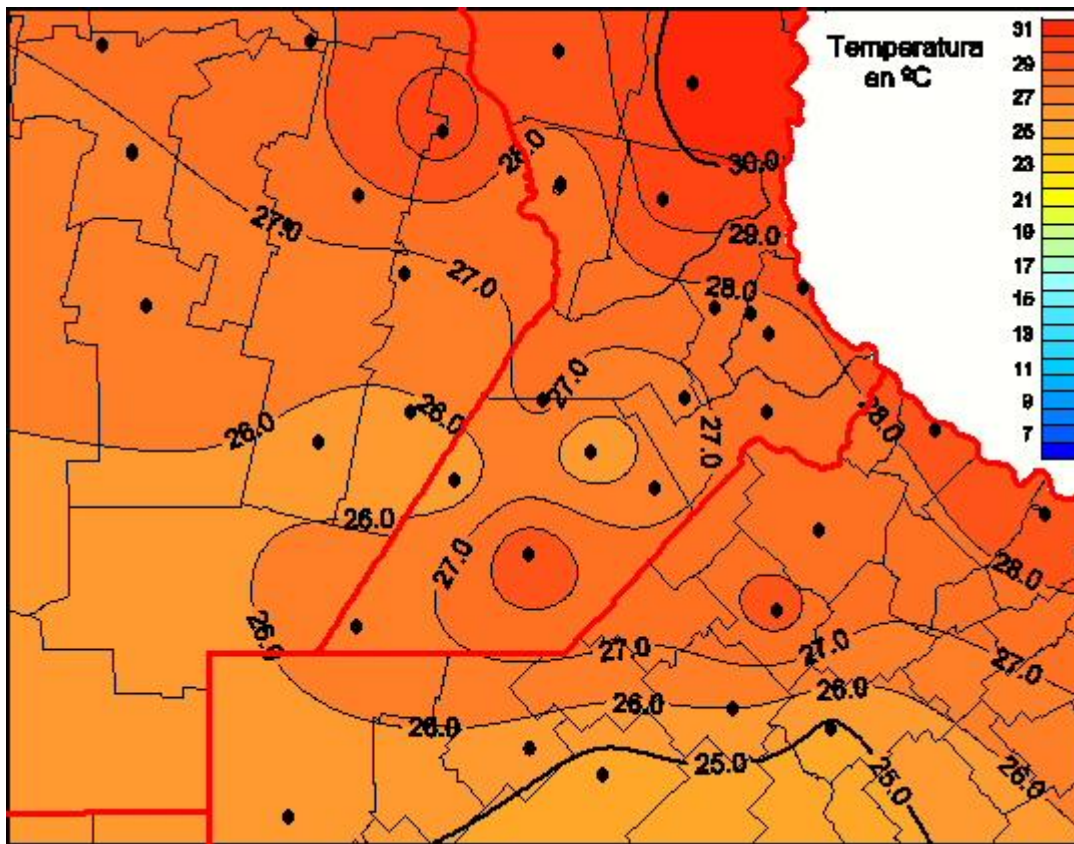

# Temperaturas Medias

Mapa de temperaturas medias de las últimas 24 horas.  
(Desde las 8:00AM hasta las 8:00AM). Se actualiza a las 10:00hs.