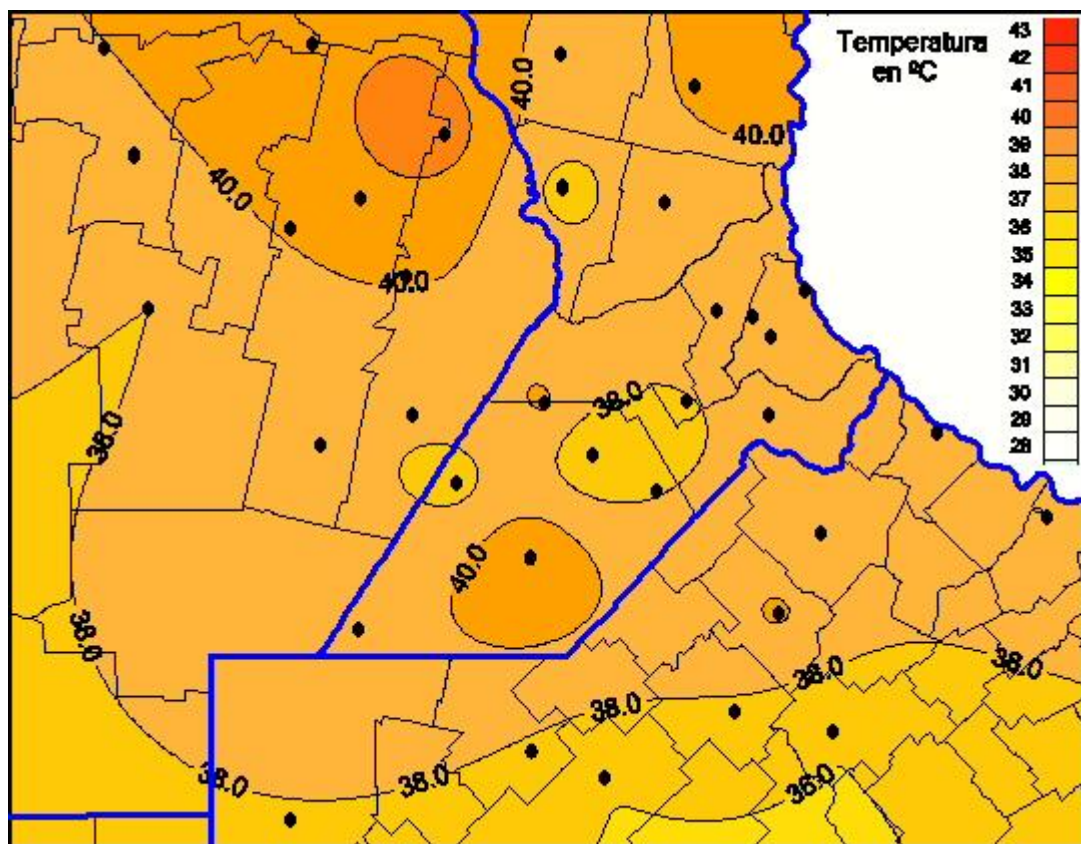

Temperaturas Máximas

Mapa de temperaturas máximas de las últimas 24 horas.
(Desde las 8:00AM hasta las 8:00AM). Se actualiza a las 10:00hs.