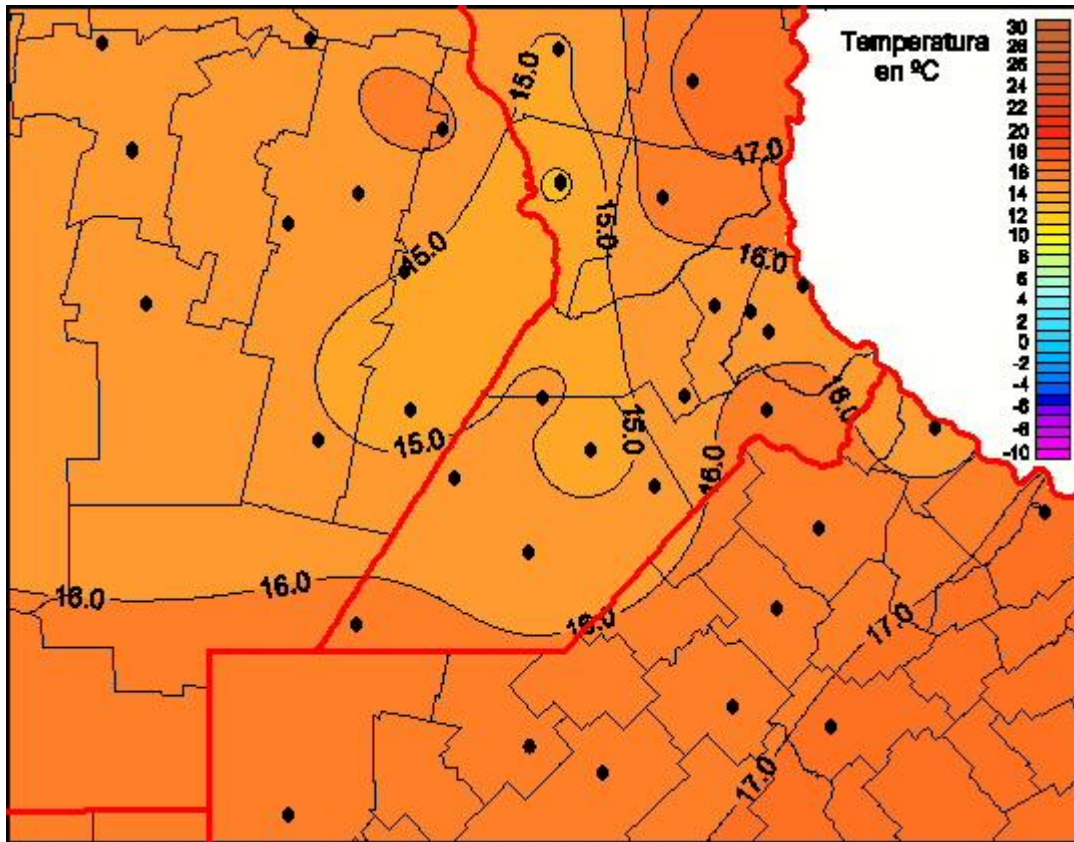

Temperaturas Mínimas

Mapa de temperaturas mínimas de las las últimas 24 horas.
(Desde las 8:00AM hasta las 8:00AM). Se actualiza a las 10:00hs.