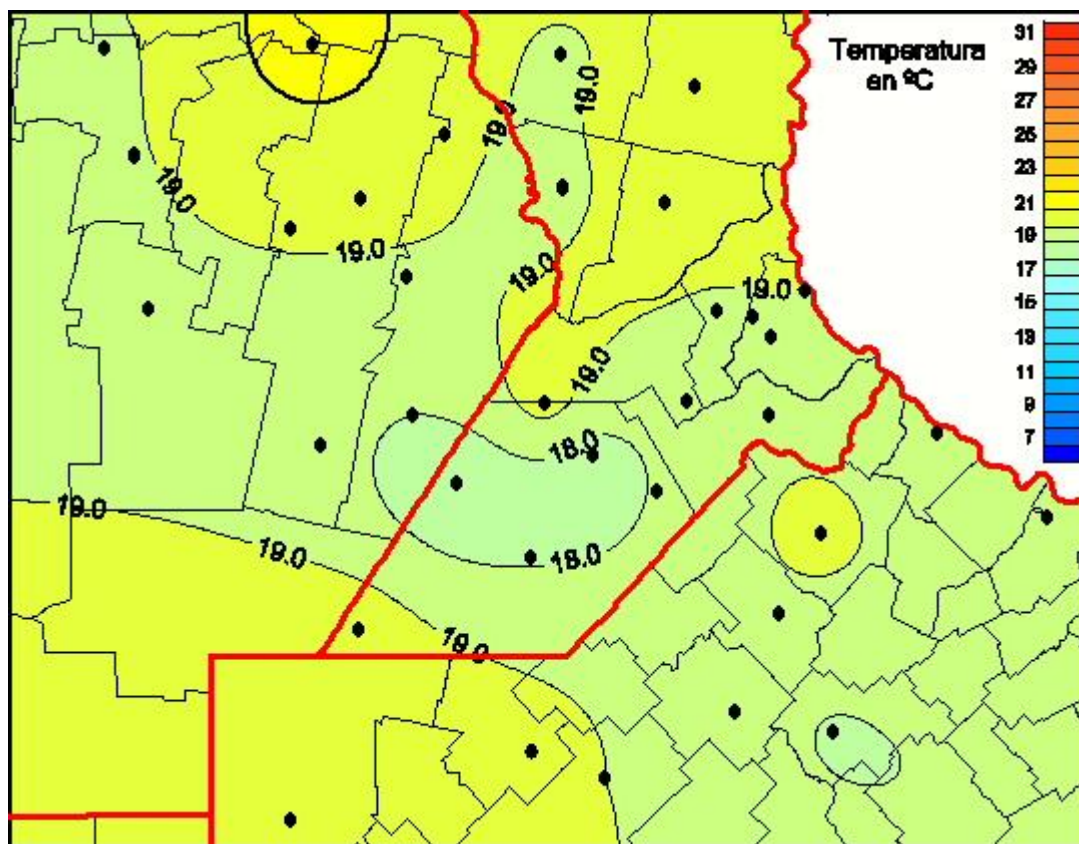

## Temperaturas Medias

Mapa de temperaturas medias de las las últimas 72 horas.  
(Desde las 8:00AM hasta las 8:00AM). Se actualiza a las 10:00hs.