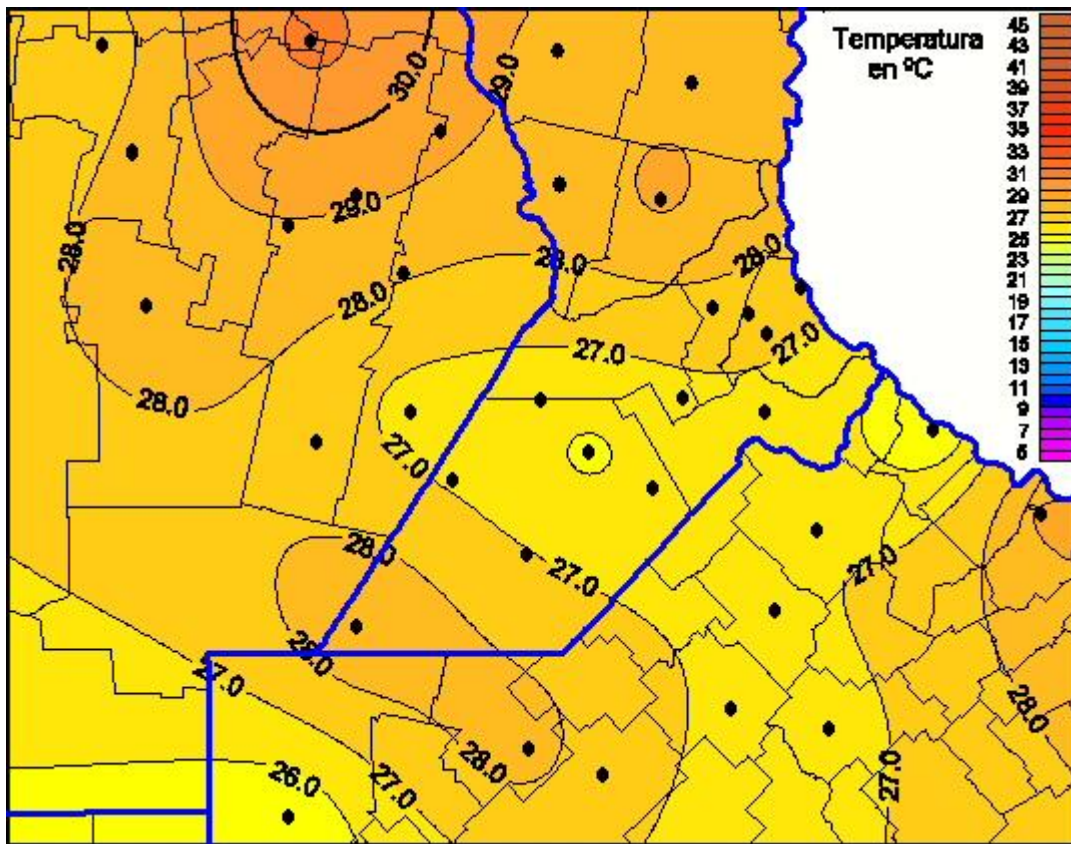

## Temperaturas Máximas

Mapa de temperaturas máximas de las últimas 72 horas.  
(Desde las 8:00AM hasta las 8:00AM). Se actualiza a las 10:00hs.