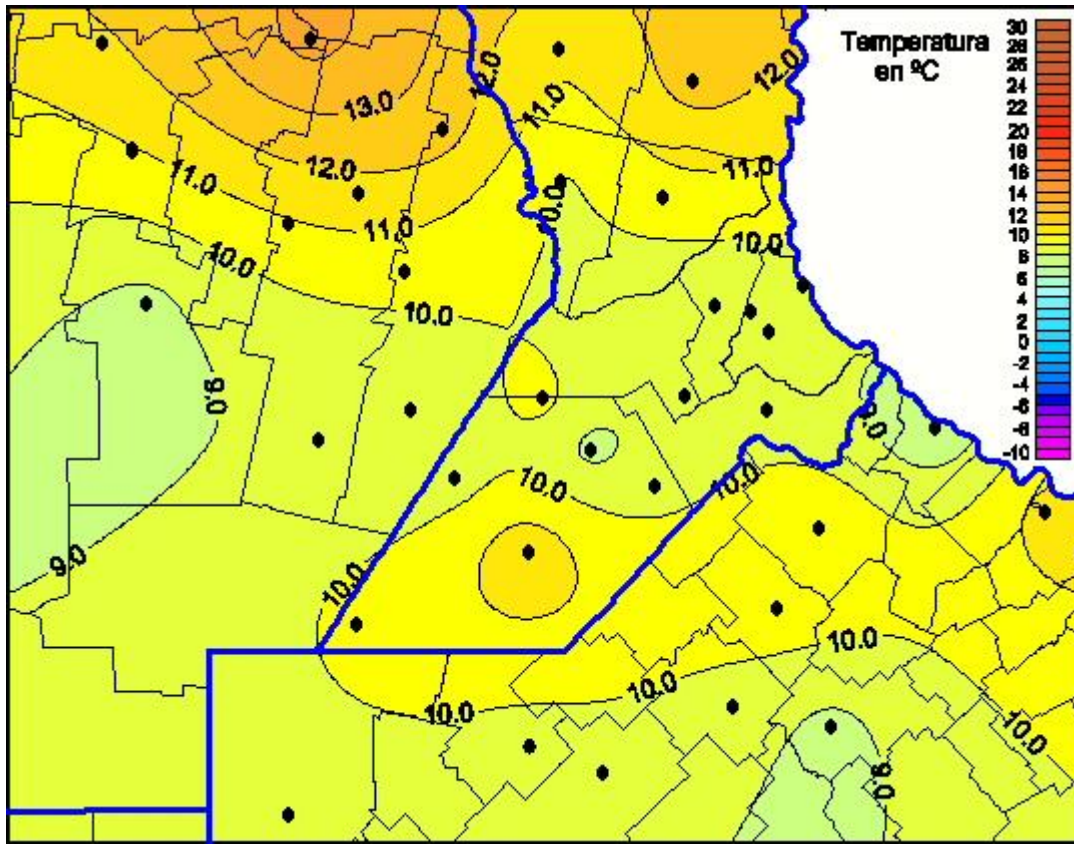

Temperaturas Mínimas

Mapa de temperaturas mínimas de las las últimas 72 horas.
(Desde las 8:00AM hasta las 8:00AM). Se actualiza a las 10:00hs.