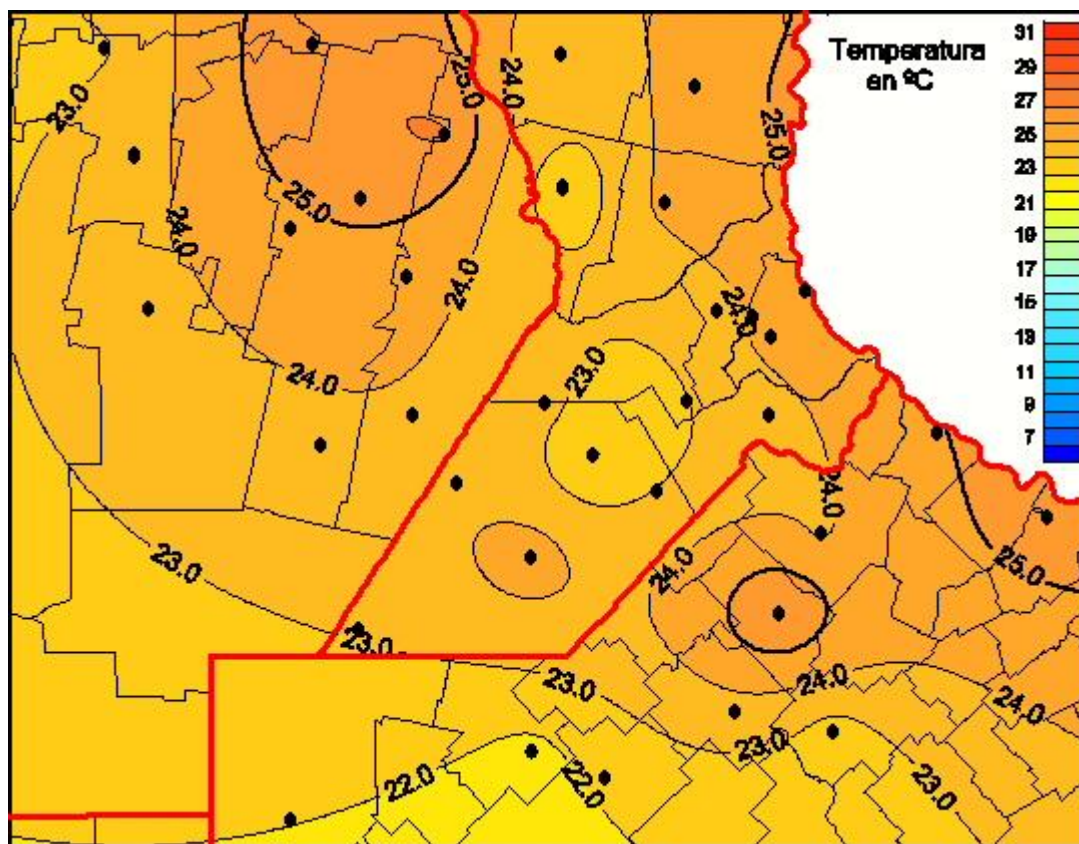

## Temperaturas Medias

Mapa de temperaturas medias de las últimas 24 horas.  
(Desde las 8:00AM hasta las 8:00AM). Se actualiza a las 10:00hs.