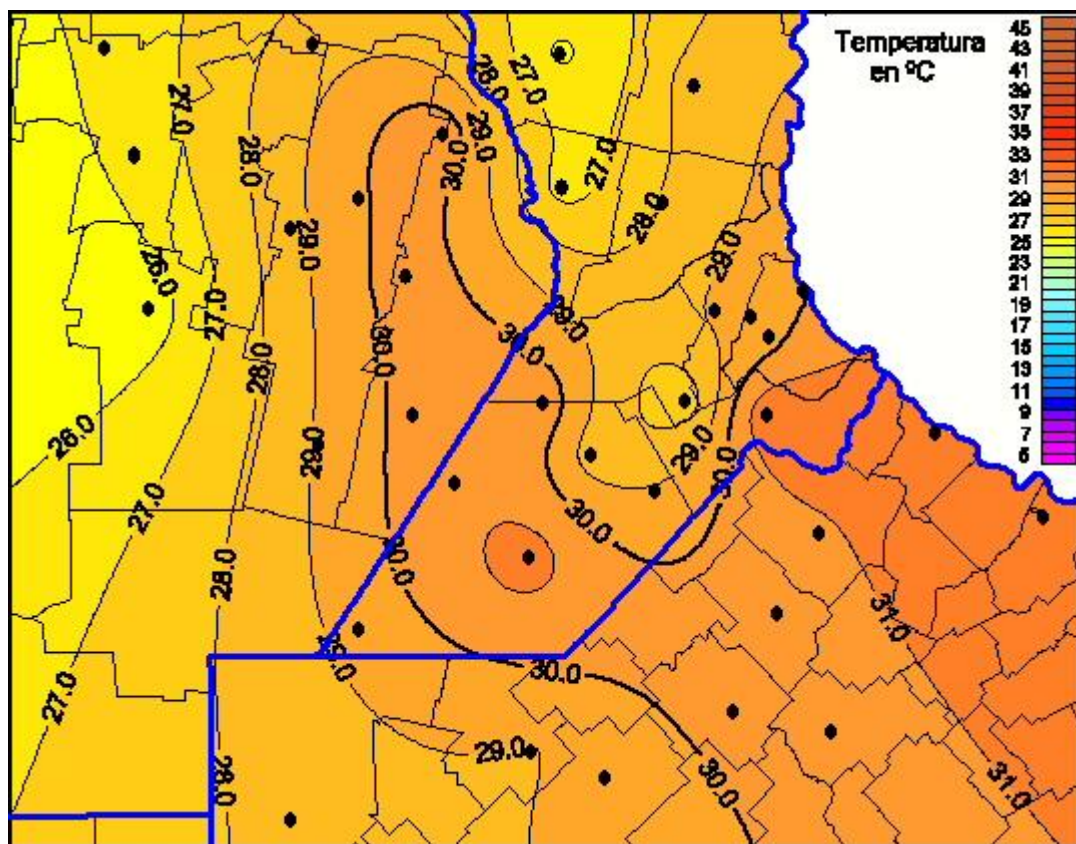

Temperaturas Máximas

Mapa de temperaturas máximas de las últimas 24 horas.
(Desde las 8:00AM hasta las 8:00AM). Se actualiza a las 10:00hs.