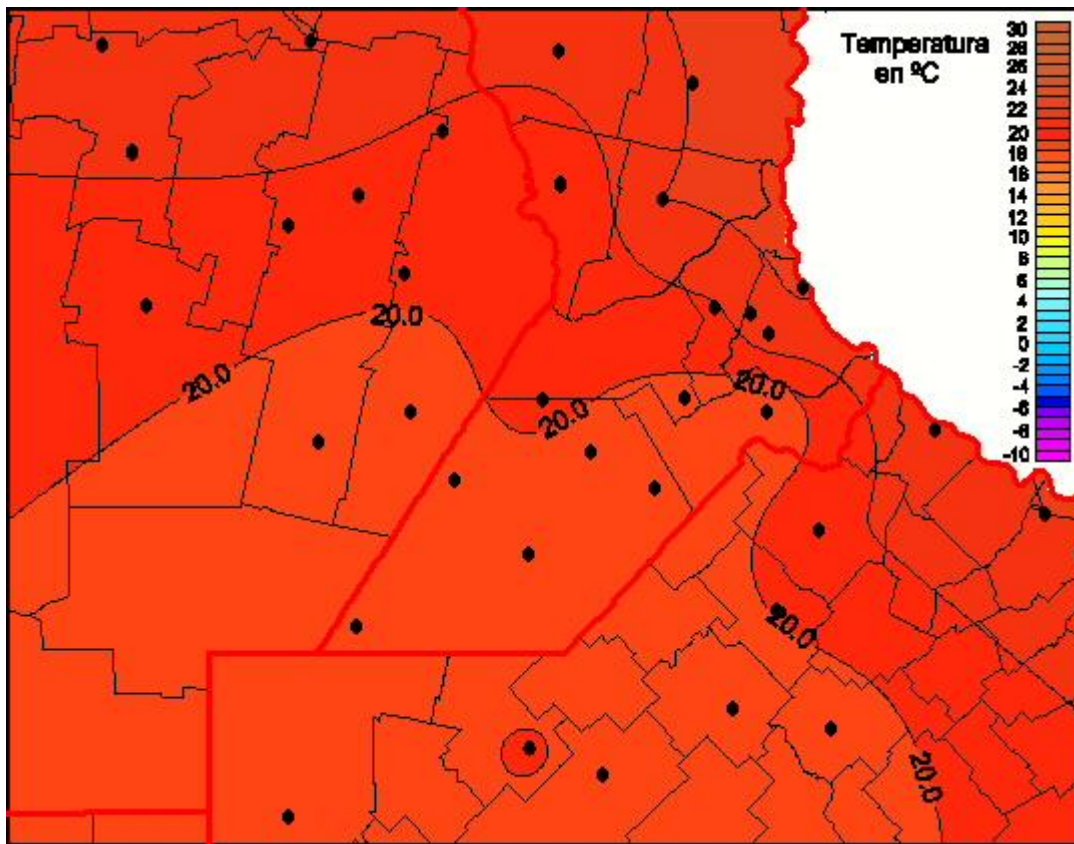

Temperaturas Mínimas

Mapa de temperaturas mínimas de las las últimas 24 horas.
(Desde las 8:00AM hasta las 8:00AM). Se actualiza a las 10:00hs.

BOLSA
DE COMERCIO
DE ROSARIO

 www.facebook.com/BCROficial

 twitter.com/bcrgrensa