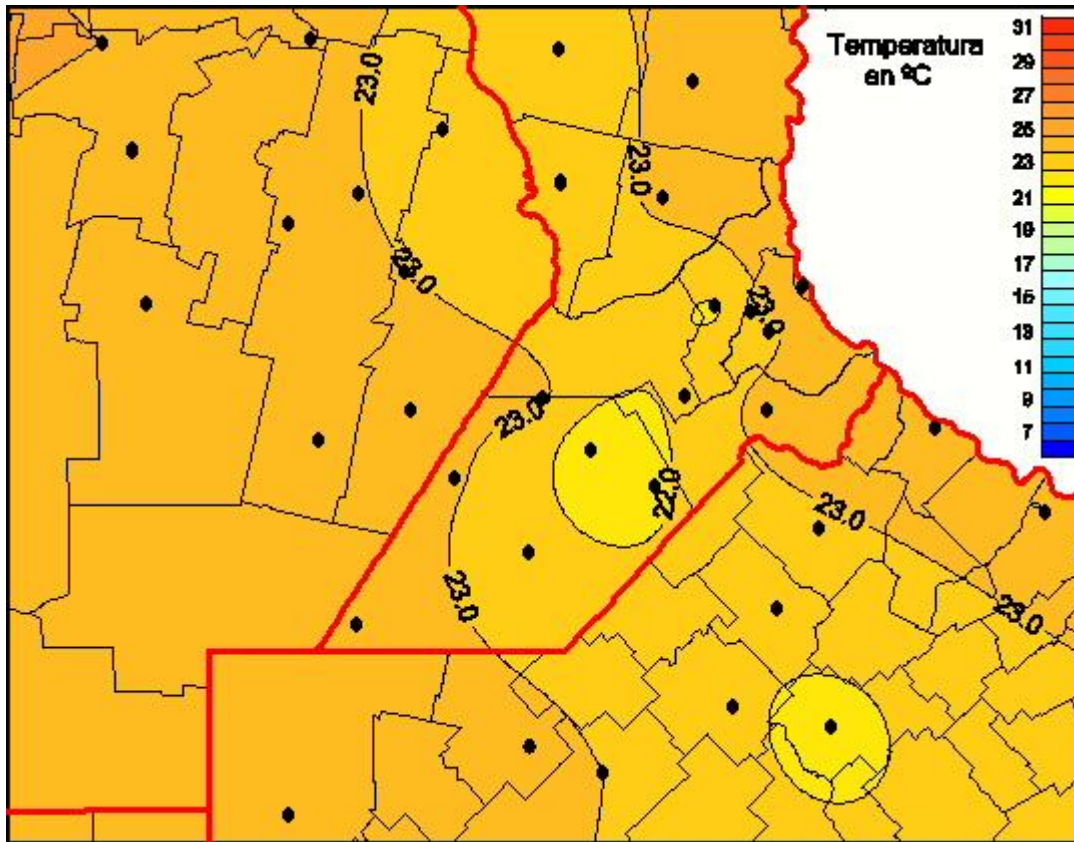

Temperaturas Medias

Mapa de temperaturas medias de las las últimas 24 horas.
(Desde las 8:00AM hasta las 8:00AM). Se actualiza a las 10:00hs.