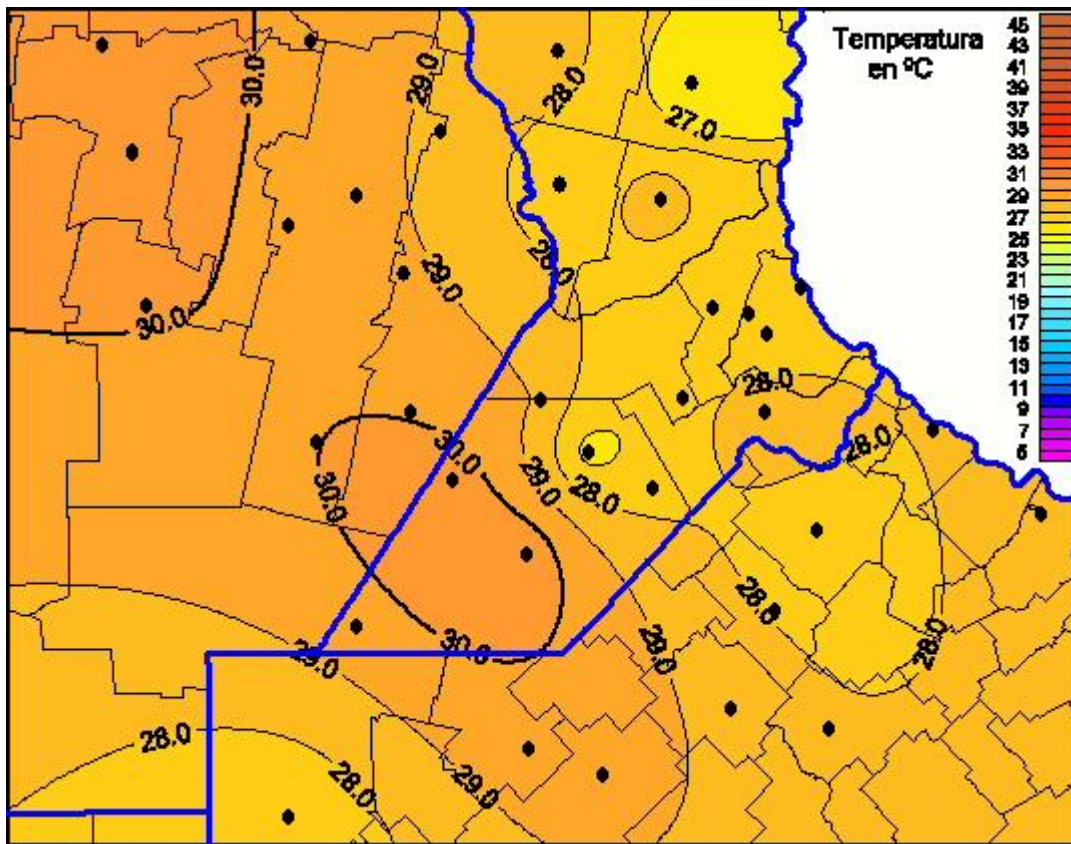

Temperaturas Máximas

Mapa de temperaturas máximas de las últimas 24 horas.
(Desde las 8:00AM hasta las 8:00AM). Se actualiza a las 10:00hs.