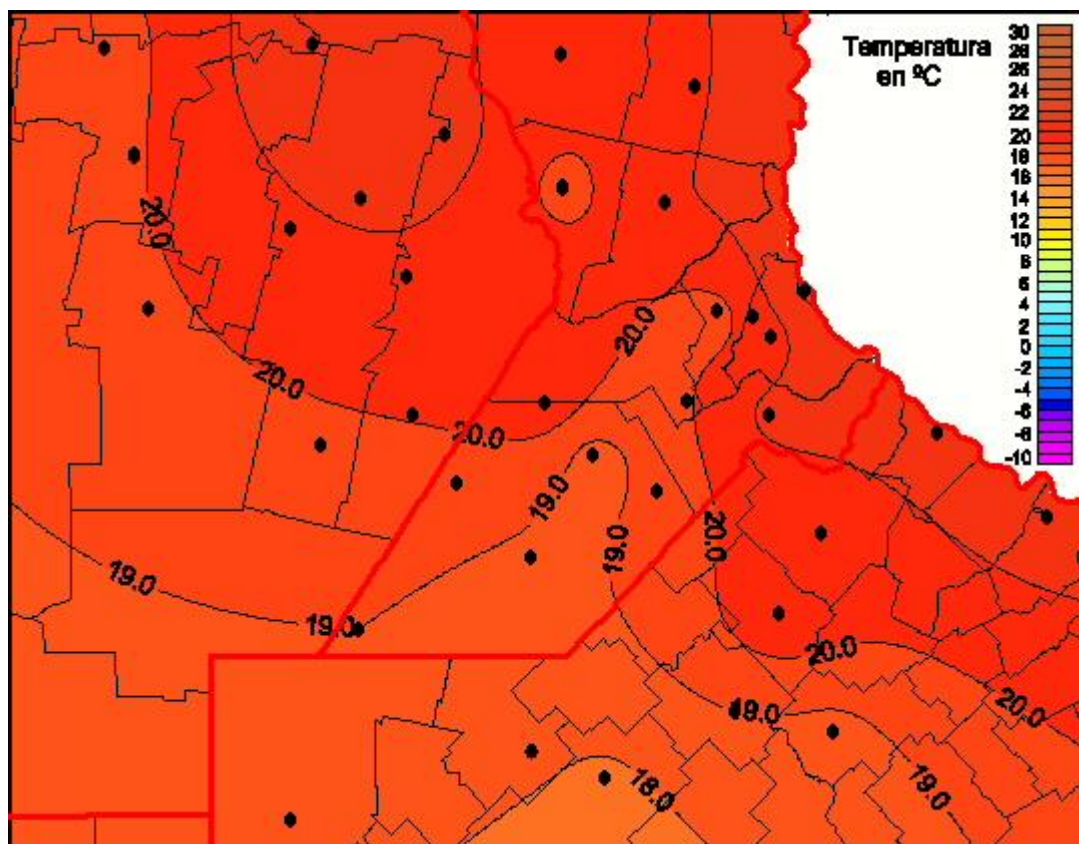

Temperaturas Mínimas

Mapa de temperaturas mínimas de las las últimas 24 horas.
(Desde las 8:00AM hasta las 8:00AM). Se actualiza a las 10:00hs.

BOLSA
DE COMERCIO
DE ROSARIO

www.facebook.com/BCROficial

twitter.com/bcrgrensa