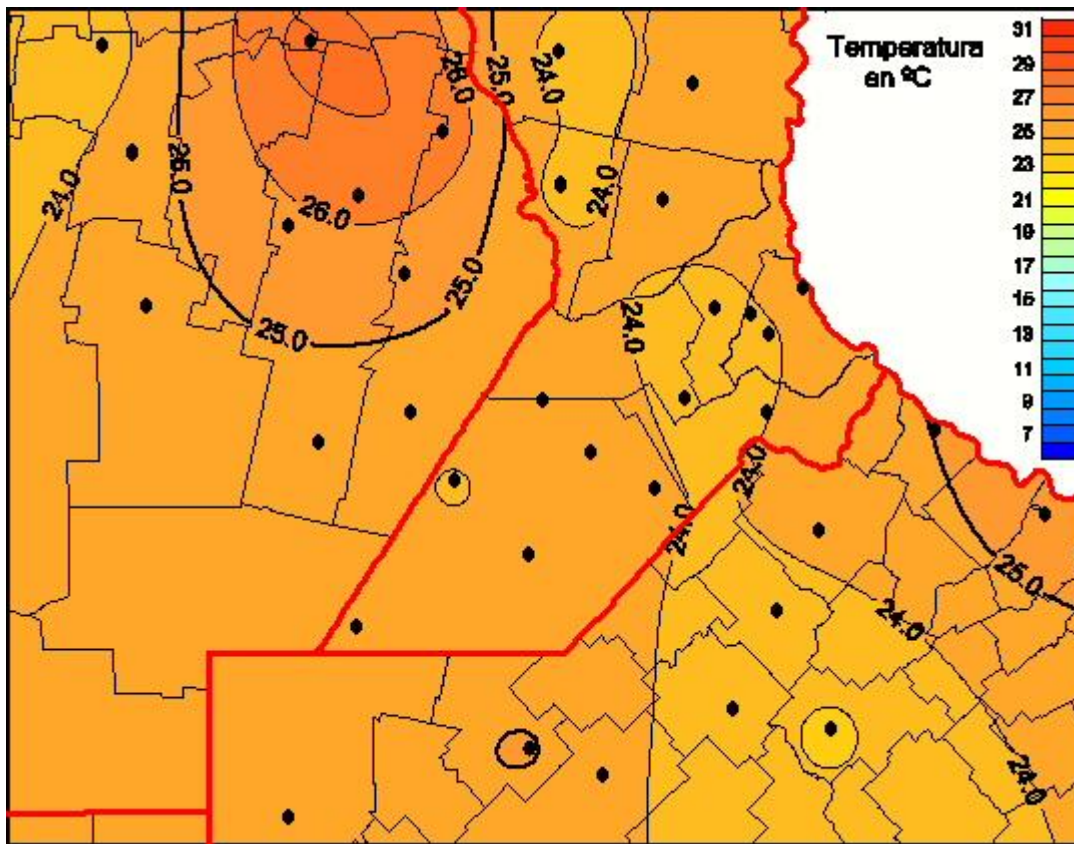

Temperaturas Medias

Mapa de temperaturas medias de las últimas 24 horas.
(Desde las 8:00AM hasta las 8:00AM). Se actualiza a las 10:00hs.