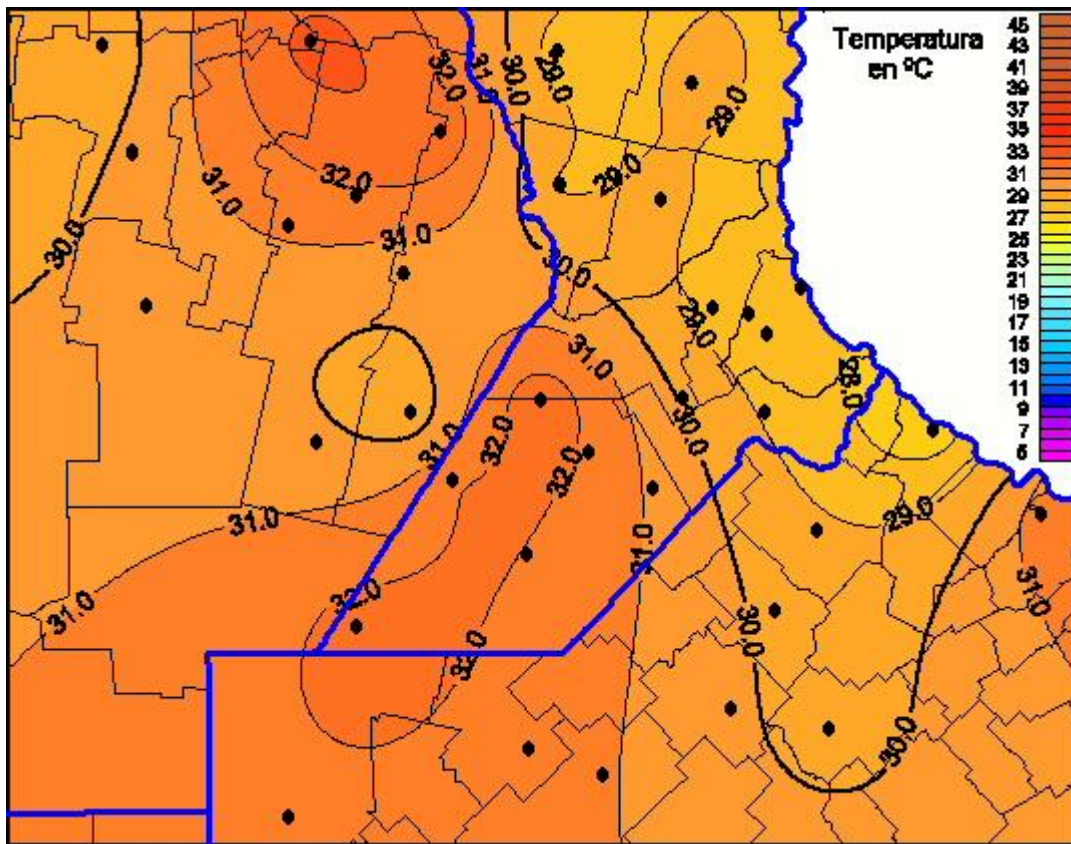

Temperaturas Máximas

Mapa de temperaturas máximas de las últimas 24 horas.
(Desde las 8:00AM hasta las 8:00AM). Se actualiza a las 10:00hs.