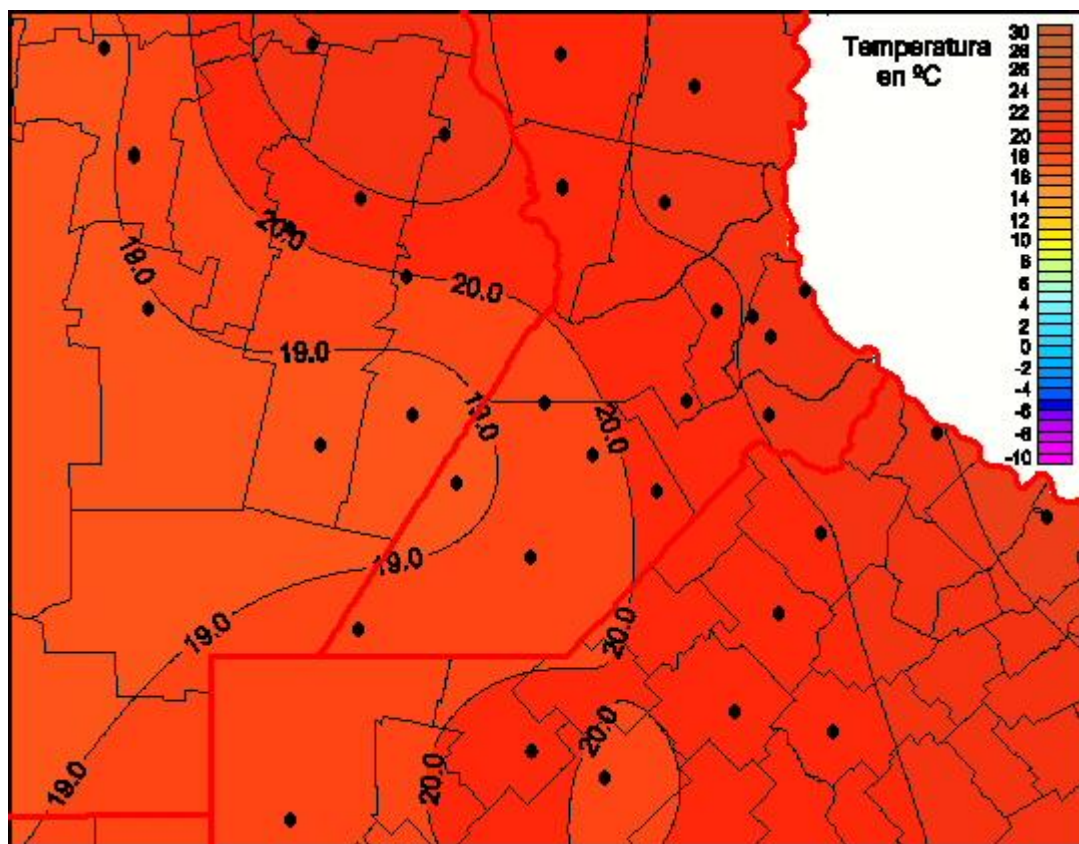

Temperaturas Mínimas

Mapa de temperaturas mínimas de las las últimas 24 horas.
(Desde las 8:00AM hasta las 8:00AM). Se actualiza a las 10:00hs.