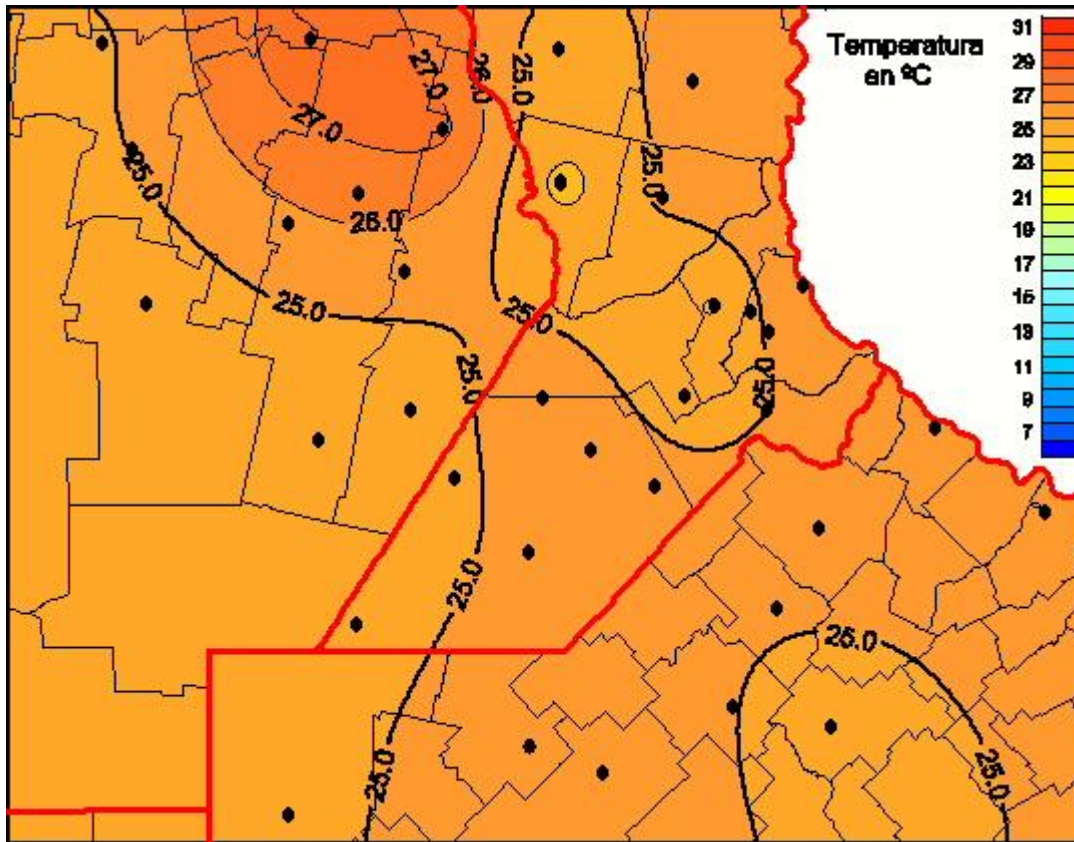

Temperaturas Medias

Mapa de temperaturas medias de las las últimas 24 horas.
(Desde las 8:00AM hasta las 8:00AM). Se actualiza a las 10:00hs.